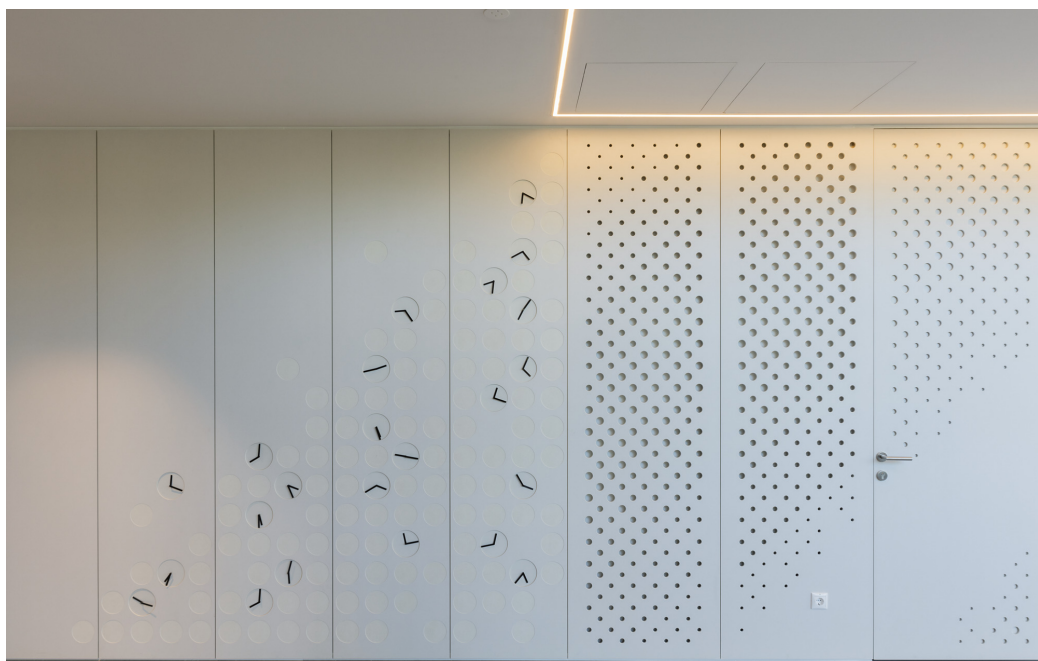

## SAP Lobby

Budapest, Magyarország

**Architect** VIKÁR ÉS LUKÁCS ÉPÍTÉSZSTÚDIÓ KFT., Budapest, Magyarország

**Innenausbau** Largo Swisspearl Carat Jade 7050  
Largo Swisspearl Carat Ivory 7090  
Largo Swisspearl Carat Granite 7060

**Location** Záhony u. 7, 1031 Budapest, Ungarn

**Photographer** Tamás Bujnovszky, Budapest, Magyarország

**Type of Building** Iroda és közigazgatás

**SWISSPEARL**

Mivel az SAP teljes magyarországi tevékenységének „főbejárataként” szolgál, az előcsarnok kialakítása a koncepció fontos részét képezte. A Vikár & Lukács iroda építészei a tér szerkezetével a határozott jelenlétet kívánták kifejezni. A célunk olyan belsőépítészeti elemek használata volt, amelyek tiszteletben tartják, ugyanakkor finoman formálják a teret. Az arculati kézikönyv értelmében az SAP logó háttere csak fehér lehet. A fehér szín mellett egy egészen más, különleges felületet és innovatív technológiát szerettünk volna használni. Így esett a választásunk a Swisspearl panelekre. Amikor megalkottuk az első rajzokat és látványterveket, rájöttünk, hogy a perforált felületek több energiát adhatnak az alapkoncepcióhoz. Grafikus tervezőnk számos elrendezést dolgozott ki, és úgy véljük, hogy ezek egyike tökéletesen illik a térhez és a logóhoz.