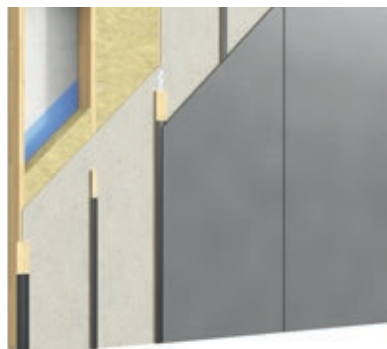

Uzstādīšana un sistēmas

Uzstādīšana uz koka