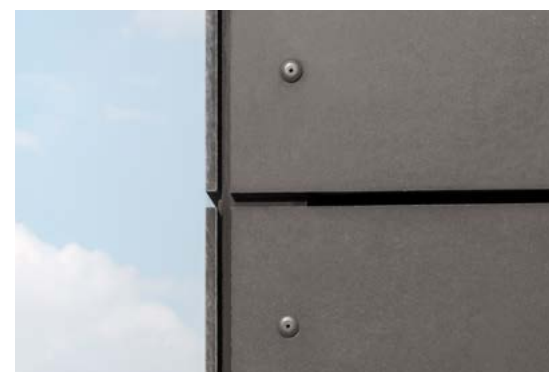

Kuitusementtilevyjen näkyvä kiinnitys värillisillä niiteillä

Näkyvä kiinnitys

Julkisivulevyt voidaan kiinnittää myös ruuveilla tai niiteillä, jolloin ne jäävät näkyviin julkisivuun. Näkyvien kiinnikkeiden väri valitaan tarpeen mukaan. Haluatteko näyttävää kontrastia eriväristen kiinnikkeiden avulla vai klassista harmoniaa, jossa kiinnikkeet sulautuvat julkisivuun? Näkyvien kiinnikkeiden avulla julkisivuun on mahdollista saada lisää luonnetta.