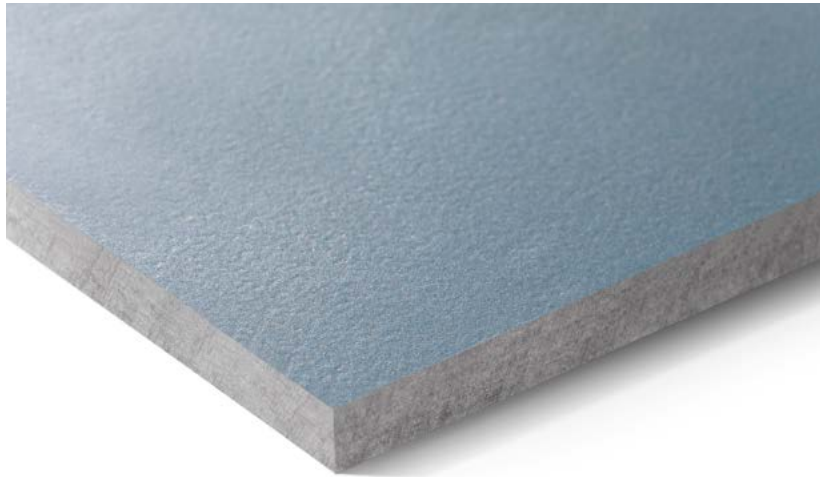

NOBILIS

Nobilis on läpikuultava ja kevyesti pigmentoitu julkisivulevy, jonka pinta korostaa kauniisti kuitusementtilevyn luonnollista rakennetta. Nobilisin hienostuneet 13 värisävyä luovat vaivatonta estetiikkaa ja tyylikkyyttä.

Nobilis on hillitty ja esteettinen valinta niin julkisivujen kuin sisätilojen katseenvangitsijaksi. Nobilis tuo yksinkertaista eleganssia, olipa kyse sitten pehmeän harmaan sävyjen yhdistelmästä tai ilmeikkäämmästä kokonaisuudesta.

Kaikkia Nobilis-sarjan 13 eri sävyä on saatavilla myös erityisellä HR-pinnoitteella, joka tarjoaa paremman naarmunkestävyyden ja suojan likaantumista vastaan.