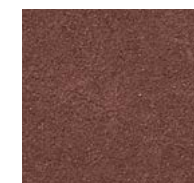

TERRA

Terra on julkisivulevy, jonka pinta on läpikuultava ja voimakkaasti pigmentoitu. Terran värisävyt ovat maanläheisiä ja lämpimiä.

Terran värivalikoima sisältää kuusi harmonista ruskean eri sävyä. Upeasti valitut värit muistuttavat maan sävyjä antaen julkisivulle maanläheisen ja luonnollisen ilmeen. Terra antaa rakennuksille mahdollisuuden sulautua luonnolliseen ympäristöönsä kauniisti ja tyylikkäästi.

Amber 754

Tekniset tiedot

Julkisivulevyt

Julkisivulevyn pohjaväri on harmaa.
Pinnote: Läpikuultava ja voimakkaasti pigmentoitu.

Levykoko

Swisspearl Largo:
Levyn maksimikoko 3050 x 1250 mm,
levyn paksuus 8 mm; 12 mm:n levyjä on
saatavana vain koossa 2510 x 1250 mm

Tarkemmat tiedot koko- ja väri vaihtoehtoista löytyvät Swisspearl-julkisivulevyjen toimitusohjelmasta ja värikartasta.

Värit

6 vakioväriä, jotka ovat saatavilla HR-pinnoitteella tilauksesta.

Kiinnitys

Näkyvä kiinnitys puurankaan:
Maalatut ruuvit

Näkyvä kiinnitys metallirankaan:
Maalatut nitit

Piilokiinnitys metallirankaan:
Kiila-ankkurit

Tekniset tiedot

Lisätietoja löydät Suunnittelu- ja asennusoppaasta.