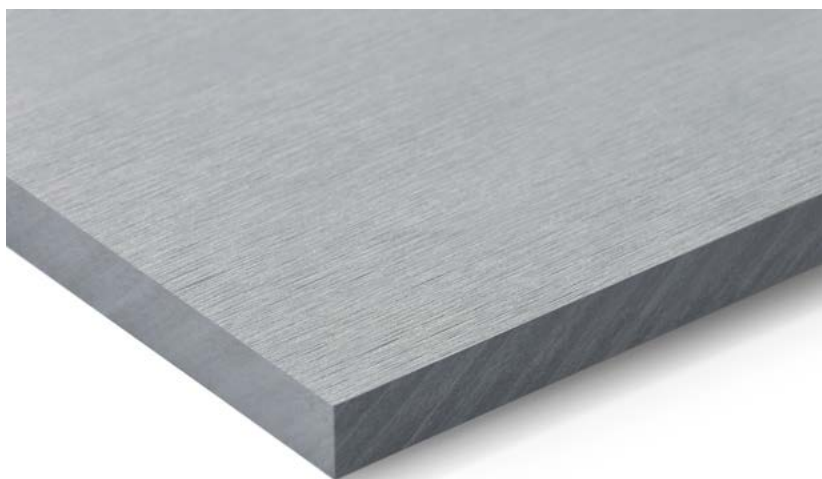

PATINA ORIGINAL

Patina Original on läpivärjätty julkisivulevy, jonka hiottu pinta korostaa tyylikkäästi luonnollisen materiaalin luonnetta ja rakennetta. Vuodenaikojen vaihtuessa ja vuosien kuluessa, kuitusementtilevyn luonnollinen ikääntyminen jättää jälkensä pintaan ja levy patinoituu arvokkaasti.

Luonnollisuus ja aitous tulevat esiin levyn hienovaraisissa vaihteluissa niin sävyssä kuin pinnan rakenteessa, jotka antavat rakennukselle persoonallisen ja luonnollisen ulkonäön.

Pinnassa näkyvän hionnan vuoksi on tärkeää varmistaa, että Patina Original -levyt asennetaan oikeaan suuntaan.