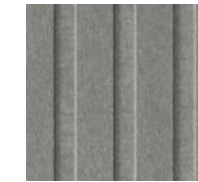

P 222

P 545

P 020

P 050

P 070

Tekniset tiedot

Julkisivulevyt

Läpivärjätty julkisivulevy, jossa on suorat uritukset. Tämä antaa rakennukselle ainutlaatuisen 3D-tehosteen ja dynaamisen ulkonäön. Levyn pinta hylkii kosteutta.