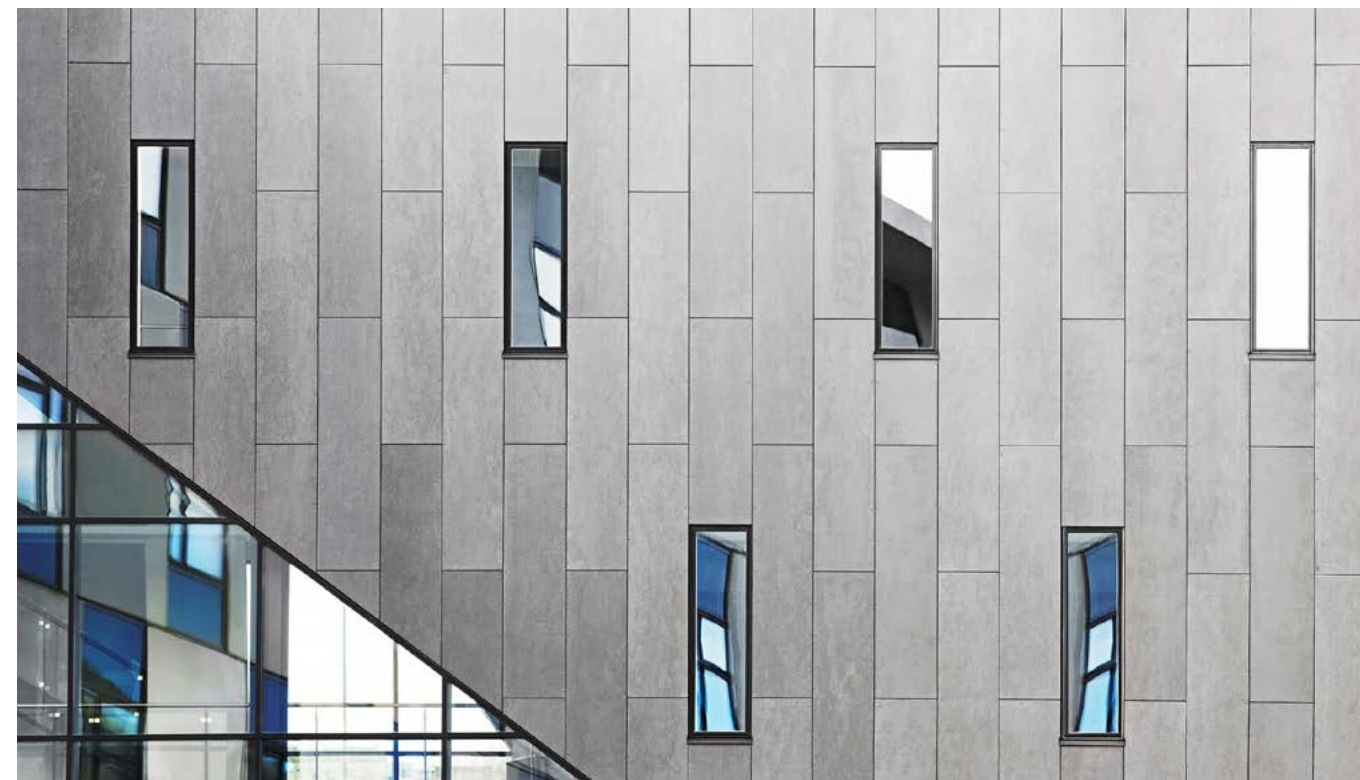

Vision House, Ålborg, Tanska. Arkkitehti: KPF arkitekter, Ålborg, Tanska. Urakoitsija: C.W. Obel Ejendomme A/S, Ålborg, Tanska.