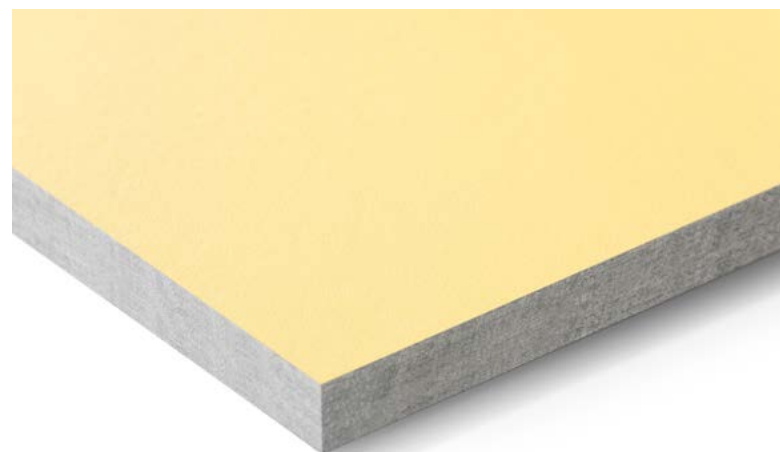

PLANEA

Planea on julkisivulevy, jossa on peittävä ja vahva pinnoite. Planean väri vaihtoehdot sisältävät vahvoja, elinvoimaisia ja erityisen värikylläisiä sävyjä, sillä mattainen ja sileä pinta korostaa erinomaisesti kirkkaita ja voimakkaita värejä.

Planea-julkisivulevyllä pystyt luomaan tyylikkään ja jopa hieman leikkisän kontrastin, joka erottaa julkisivun kauniisti ympäristöstään.