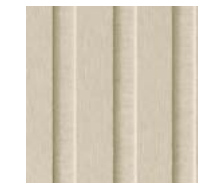

PATINA INLINE

Patina Inline on läpivärjätty kuitusementtilevy, jossa on suorat uritukset. Lineaarinen muotoilu mahdollistaa kauniit valon ja varjon efektit, jotka vaihtelevat vuorokaudenajan ja katselukulman mukaan. Ajan myötä levy patinoituu kauniisti.

Hillityt värisävyt vaihtelevat valkoisesta beigeen ja tummanharmaaseen luoden tyylikkään harmonian yhdessä uritetun pinnan kanssa.

P 545

Tekniset tiedot

Julkisivulevyt

Läpivärjätty julkisivulevy, jossa on suorat uritukset. Tämä antaa rakennukselle ainutlaatuisen 3D-tehosteen ja dynaamisen ulkonäön. Levyn pinta hylkii kosteutta.

Levykoko

Levyn maksimikoko 3050 x 1250 mm, levyn paksuus 9,5 mm

Tarkemmat tiedot koko- ja väri vaihtoehtoista löytyvät Swisspearl-julkisivulevyjen toimitusohjelmasta ja värikartasta.

Värit

Saatavilla 5 vakioväriä.

Levyjen värisävyjen poikkeamat ovat luonnollinen osa tuotanto-ominaisuuksia, jotka korostavat materiaalin eloisaa ja ilmeikästä luonnetta.

Kiinnitys

Näkyvä asennus puurankaan:

Maalatut ruuvit

Näkyvä kiinnitys metallirankaan

(alumiini tai teräs):

Maalatut niitit

Tekniset tiedot

Lisätietoja löydät Suunnittelu- ja asennusoppaasta.