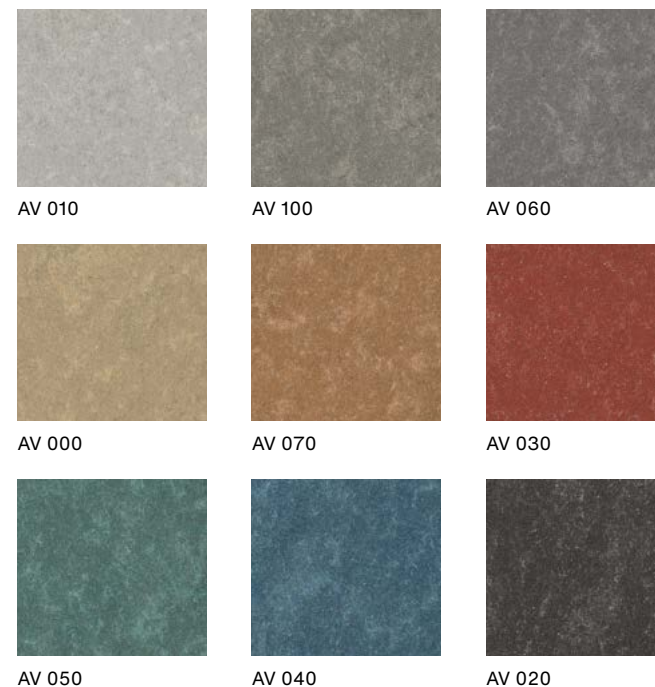

Tekniset tiedot

Julkisivulevyt

Julkisivulevy on läpivärjätty.
Pinnoite: Lämpökultava

Levykoko

Swisspearl Largo:
Levyn maksimikoko 3050 x 1250 mm,
levyn paksuus 8 mm

Tarkemmat tiedot koko- ja väri vaihtoehtoista löytyvät Swisspearl-julkisivulevyjen toimitusohjelmasta ja värikartasta.

Värit

Saatavilla 9 vakioväriä.
Levyjen värisävyjen poikkeamat ovat luonnollinen osa tuotanto-ominaisuuksia, jotka korostavat materiaalin eloisaa ja ilmeikästä luonnetta.

Kiinnitys

Näkyvä kiinnitys puurankaan:
Maalatut ruuvit

Näkyvä kiinnitys metallirankaan:
Maalatut nitit

Piilokiinnitys metallirankaan:
Kiila-ankkurit

Tekniset tiedot

Lisätietoja löydät Suunnittelu- ja asennusoppaasta.