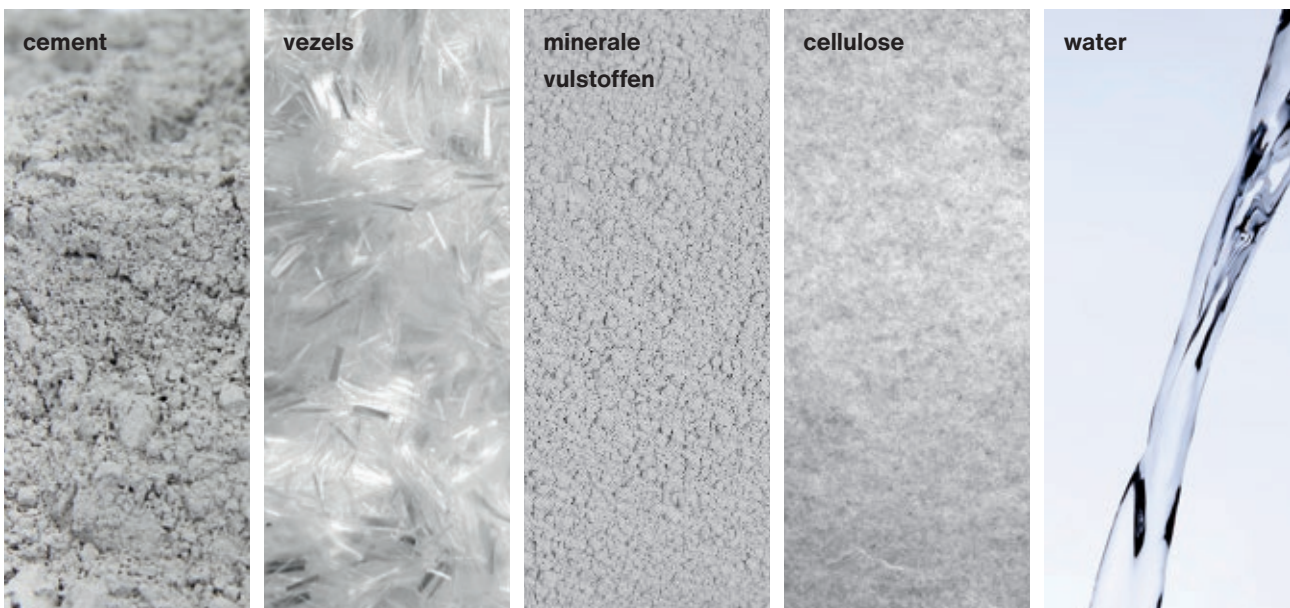

De natuurlijke keuze – voor een duurzaam resultaat

Swisspearl Plank en Swisspearl Panel bestaan uit vezelcement, getuigen van een typische Scandinavische degelijkheid en zijn zo vervaardigd dat ze levenslang meegaan. Ze houden zich staande in alle mogelijke weersomstandigheden, van een brandende zon tot harde regenbuien en heuse sneeuwstorm. En dat quasi zonder onderhoud.

Als écht natuurproduct, gemaakt van cement, water, mineralen en vezels, inspireert vezelcement met zijn duurzame en expressieve karakter wereldwijd nieuwe ideeën rond het design en de opbouw van gevelpartijen.

Elk paneel is ontworpen met een sterke focus op:

- duurzaamheid – bestand tegen vocht, vuil en slijtage
- brandveiligheid – de veiligheid van mens en eigendom staat voorop
- gebruikscomfort – nagenoeg geen onderhoud
- weerstand – rot of schimmel krijgt geen kans