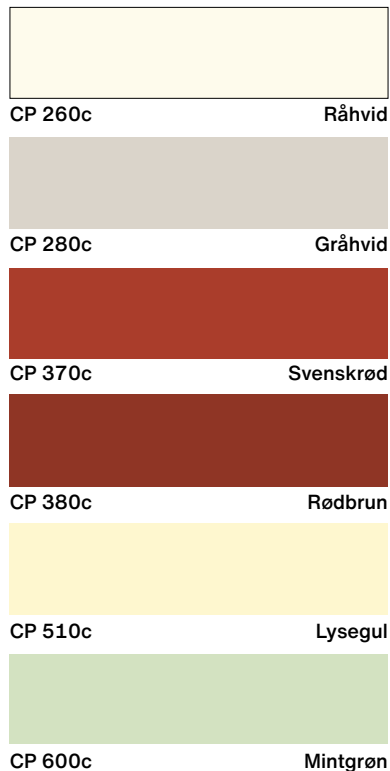

Swisspearl Plank, CP180s, Sort, Glat

Swisspearl Plank

Swisspearl Plank Træstruktur (c)

Swisspearl Plank Glat (s)

Teknisk information: Swisspearl Plank

Længde	3600 mm
Bredde	180 mm
Tykkelse	8 mm
Vægt pr. stk.	7,75 kg
Overflade	Træstruktur/Glat
Forbrug pr. m ² (incl. overlæg)	1,85 stk.

Farver

Swisspearl Plank i den glatte variant og Swisspearl Panel i både Træstruktur og Glat findes i farverne CP 150, CP 180 og CP 210. Swisspearl Plank i træstruktur findes i alle de nedenstående farver.

Farver kun i Træstruktur

Farver kun i Træstruktur/Glat

Farverne gengives så naturtro som muligt, men da det ikke er teknisk muligt at gengive den præcise farve, bør et endeligt farvevalg være baseret på produktprøver, som gratis kan bestilles hos Swisspearls forhandlere og på swisspearl.com