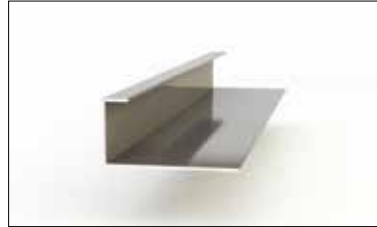

1 mm

Forbrug pr. m²

Overflade

Variierer

Aluminium

1. Swisspearl Start-/Ventilationsprofil
25 x 48 mm aluminium startprofil til Swisspearl Plank.

2. Swisspearl Endestykke
20 x 40 mm farvet aluminiumsprofil til lodret afslutning.