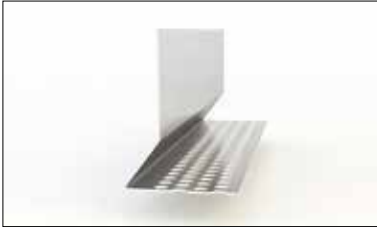

Swisspearl Afslutningsprofiler

Teknisk information

Længde 3000 mm

Bredde

Tykkelse

Variierer

1 mm

Forbrug pr. m²

Overflade

Variierer

Aluminium

1. Swisspearl Start-/Ventilationsprofil
25 x 48 mm aluminium startprofil til Swisspearl Plank.