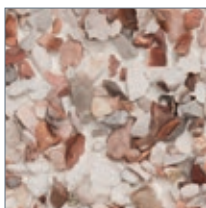

meeldejäävaks. Plaatide paigaldus on lihtne ning plaate ei ole vaja paigalduse järgselt enam töödelda. 11 looduslikku värvitooni annavad valikuvabadust.

## Värvid

Ash

Clay

Coal

Malachite

Chalk

Copal

Lava