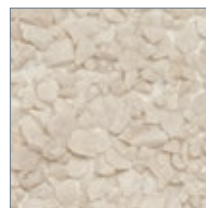

meeldejäävaks. Plaatide paigaldus on lihtne ning plaate ei ole vaja paigalduse järgselt enam töödelda. 11 looduslikku värvitooni annavad valikuvabadust.

## Värvid

Ash

Clay

Coal

Malachite

Chalk

Copal

Lava