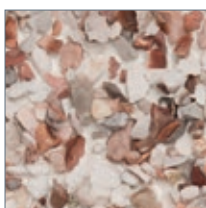

SWISSPEARL

Swisspearl Rock Julkisivulevyt

Julkisivulevyt Tuotekuvaus

Luonnonkivipintainen levy julkisivuihin. Perinteistä ja kestävää ilmettä helpolla asennuksella.

Ilmettä julkisivuun

Luonnonkivipintainen Swisspearl Rock on julkisivulevy, joka pysyy hyväkuntoisena säästä riippumatta. Levyn pintaan kiinnitetty kiviaines tekee julkisivusta elävän ja mielenkiintoisen.

Levyn asennus on nopeaa ja helppoa eikä levyä tarvitse erikseen käsitellä asennuksen jälkeen. 11 luonnollista värisävyä antavat valinnanvapautta.

Tekniset tiedot

Väri vaihtoehdot	11
Mitat, mm	1200 x 2500 x ~12 mm
Paloluokka	B-s1,d0

Värit

Ash

Clay

Coal

Malachite

Chalk

Copal

Lava