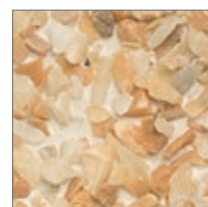

SWISSPEARL

Swisspearl Rock Julkisivulevyt

Julkisivulevyt Tuotekuvaus

Luonnonkivipintainen levy julkisivuihin. Perinteistä ja kestävää ilmettä helpolla asennuksella.

Ilmettä julkisivuun

Luonnonkivipintainen Swisspearl Rock on julkisivulevy, joka pysyy hyväkuntoisena säästä riippumatta. Levyn pintaan kiinnitetty kiviaines tekee julkisivusta elävän ja mielenkiintoisen.

Levyn asennus on nopeaa ja helppoa eikä levyä tarvitse erikseen käsitellä asennuksen jälkeen. 11 luonnollista värisävyä antavat valinnanvapautta.

Tekniset tiedot

Väri vaihtoehdot	11
Mitat, mm	1200 x 2500 x ~12 mm
Paloluokka	B-s1,d0

Värit

Ash

Clay

Coal

Malachite

Chalk

Copal

Lava