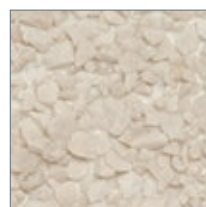

SWISSPEARL

Swisspearl Rock Julkisivulevyt

Julkisivulevyt Tuotekuvaus

Luonnonkivipintainen levy julkisivuihin. Perinteistä ja kestävää ilmettä helpolla asennuksella.

Ilmettä julkisivuun

Luonnonkivipintainen Swisspearl Rock on julkisivulevy, joka pysyy hyväkuntoisena säästä riippumatta. Levyn pintaan kiinnitetty kiviaines tekee julkisivusta elävän ja mielenkiintoisen.

Levyn asennus on nopeaa ja helppoa eikä levyä tarvitse erikseen käsitellä asennuksen jälkeen. 11 luonnollista värisävyä antavat valinnanvapautta.

Tekniset tiedot

Väri vaihtoehdot	11
Mitat, mm	1200 x 2500 x ~12 mm
Paloluokka	B-s1,d0

Värit

Ash

Clay

Coal

Malachite

Chalk

Copal

Lava