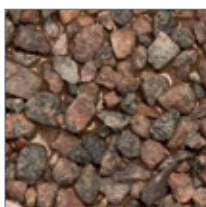

SWISSPEARL

Swisspearl Rock Julkisivulevyt

Julkisivulevyt Tuotekuvaus

Luonnonkivipintainen levy julkisivuihin. Perinteistä ja kestävää ilmettä helpolla asennuksella.

Ilmettä julkisivuun

Luonnonkivipintainen Swisspearl Rock on julkisivulevy, joka pysyy hyväkuntoisena säästä riippumatta. Levyn pintaan kiinnitetty kiviaines tekee julkisivusta elävän ja mielenkiintoisen.

Levyn asennus on nopeaa ja helppoa eikä levyä tarvitse erikseen käsitellä asennuksen jälkeen. 11 luonnollista värisävyä antavat valinnanvapautta.

Tekniset tiedot

Väri vaihtoehdot	11
Mitat, mm	1200 x 2500 x ~12 mm
Paloluokka	B-s1,d0

Värit

Ash

Clay

Coal

Malachite

Chalk

Copal

Lava