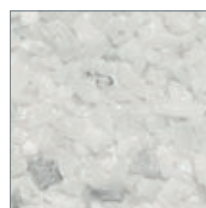

Marble

Painetut värisävyt saattavat erota tuotteen oikeasta väristä.

Swisspearl Oy kuuluu Swisspearl Holding -konserniin, joka on Euroopan johtavia rakennustuotteiden valmistajia. Konsernin päätuotteita ovat kuitusementtipohjaiset julkisivu- ja kattomateriaalit. Jotta Swisspearlin tuotteiden käytettävyys olisi aina erinomaisella tasolla, on niiden tueksi kehitetty täydelliset kiinnikesarjat ja työkalut. Käytettävyys joka tilanteessa mahdollistaa arkkitehtonisten ratkaisujen löytämisen mihin tahansa julkisivu- tai kattorakentamisen kohteeseen – olipa rakennus tarkoitettu julkiseen, yksityiseen, teolliseen tai maataloudelliseen käyttöön. Swisspearlin tuotteiden valmistus on sekä teknisesti edistynyt että ammattitaitoisesti johdettua. Tuotteiden jakelu on järjestetty alueellisten tytäryhtiöiden ja laatukriteerit täyttävien jälleenmyyjäverkostojen kautta. Asiantuntemus ja omistautuminen ovat aina osa Swisspearlin ratkaisuja, niin tuotteissa, tuotetuessa kuin kumppanuuksissa.