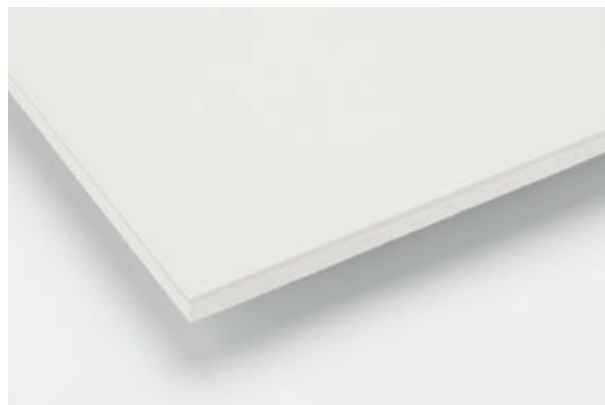

Tekniset tiedot

Maalattu	Molemmin puolin
Väri vaihtoehdot	Teknos Ulkovärit värikokoelman värit
Mitat, mm	Aihiokoko 1250 x 3050
Paksuus, mm	8
Paino (kg/m²)	15,1

Swisspearl Oy kuuluu Swisspearl Holding -konserniin, joka on Euroopan johtavia rakennustuotteiden valmistajia. Konsernin päätuotteita ovat kuitusementtipohjaiset julkisivu- ja kattomateriaalit. Jotta Swisspearlin tuotteiden käytettävyys olisi aina erinomaisella tasolla, on niiden tueksi kehitetty täydelliset kiinnikesarjat ja työkalut. Käytettävyys joka tilanteessa mahdollistaa arkkitehtonisten ratkaisujen löytämisen mihin tahansa julkisivu- tai kattorakentamisen kohteeseen – olipa rakennus tarkoitettu julkiseen, yksityiseen, teolliseen tai maataloudelliseen käyttöön. Swisspearlin tuotteiden valmistus on sekä teknisesti edistynyt että ammattitaitoisesti johdettua. Tuotteiden jakelu on järjestetty alueellisten tytäryhtiöiden ja laatukriteerit täyttävien jälleenmyyjäverkostojen kautta. Asiantuntemus ja omistautuminen ovat aina osa Swisspearlin ratkaisuja, niin tuotteissa, tuotetuessa kuin kumppanuuksissa.