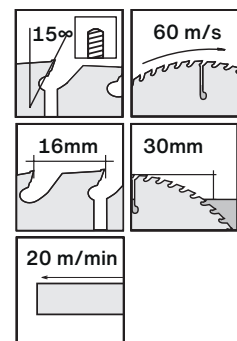

Swisspearl Classic kiinnitysohje ruuveilla puurankaan