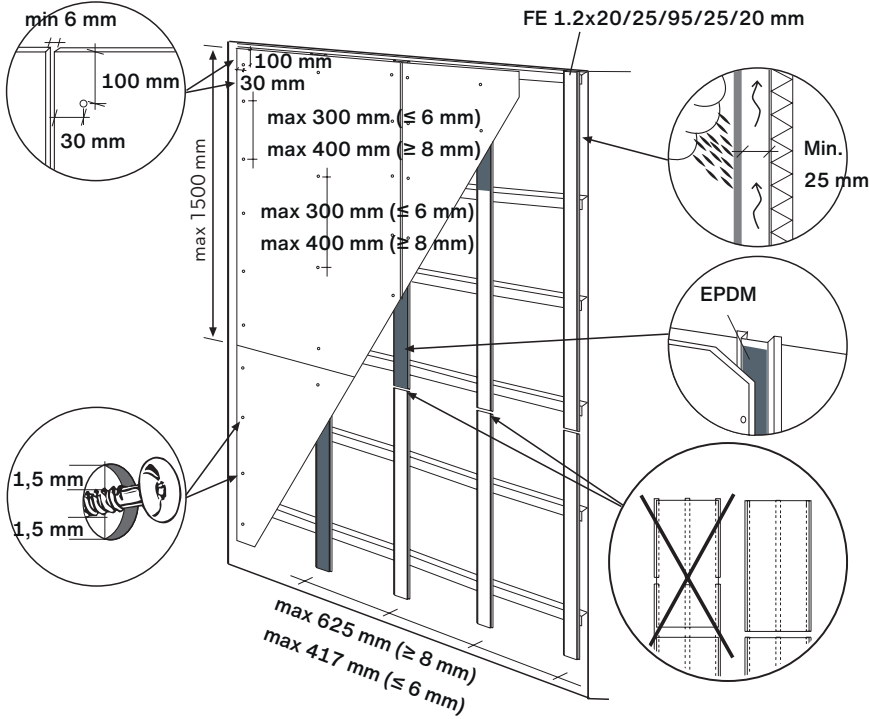

Swisspearl Classic kiinnitysohje ruuveilla teräsrankaan