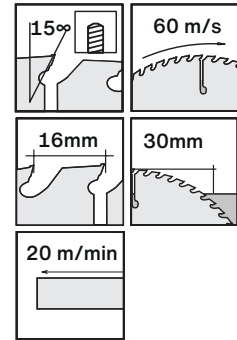

Swisspearl Classic kiinnitysohje ruuveilla teräsrankaan