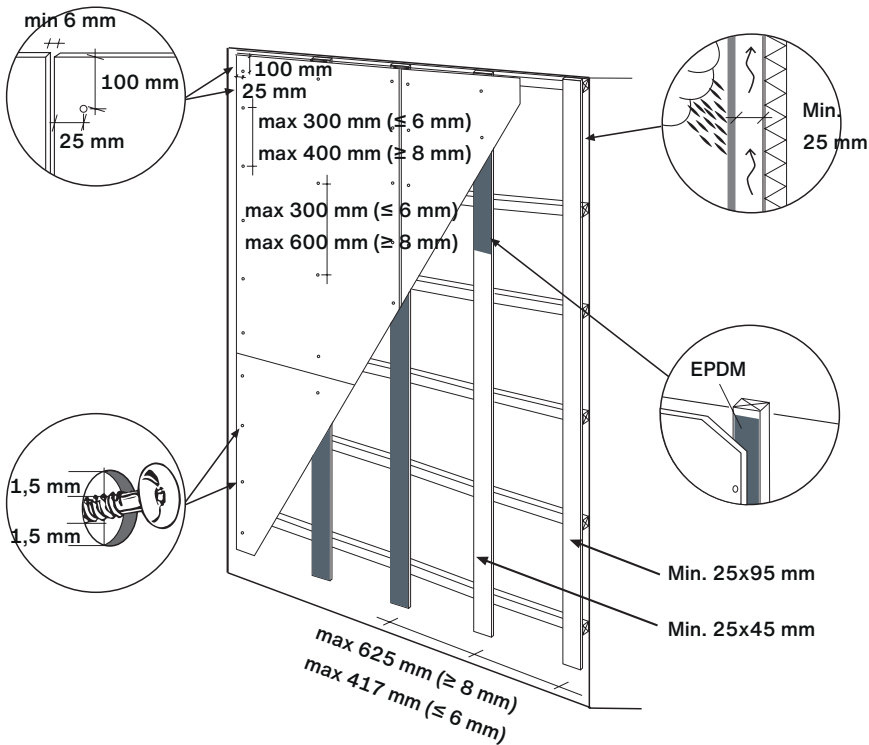

Swisspearl Classic kiinnitysohje ruuveilla puurankaan