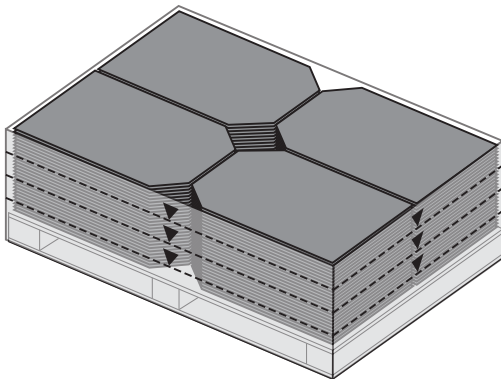

Wichtig!

- Maximale Stapelhöhe bei beschichteten Produkten 3 Paletten
- Maximale Stapelhöhe bei unbeschichteten Produkten 4 Paletten
- Zur Gewährleistung des gleichmässigen Austrocknens der palettierten Dachschiefer «Eternit» müssen diese ständig mit einer Folie abgedeckt bleiben.

Important!

- Hauteur maximale d'empilage pour les produits revêtus 3 palettes
- Hauteur maximale d'empilage pour les produits non enduits 4 palettes
- Afin de garantir un dessèchement régulier des ardoises de toiture «Eternit» sur palettes, celles-ci doivent être protégées par une feuille plastique.