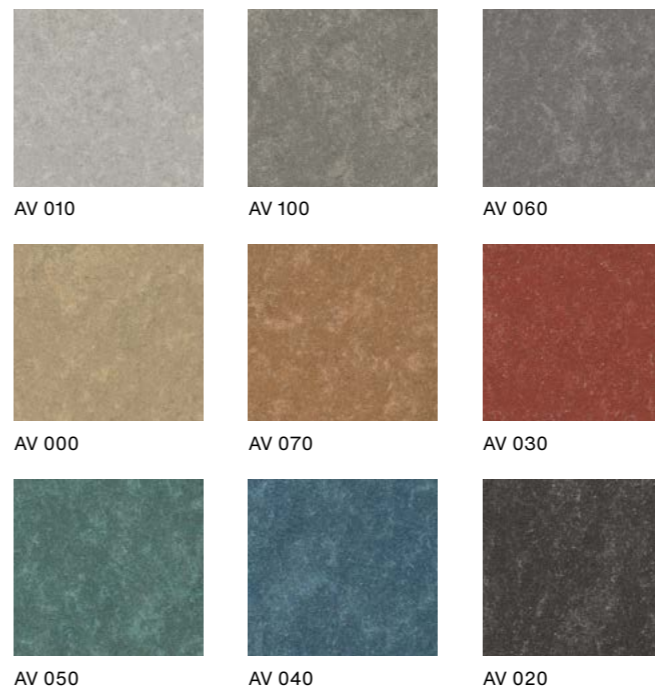

Technische gegevens

Panelen

Het paneel is door en door gekleurd.
Coating: Transparant

Paneelformaat

Swisspearl Largo:
Maximaal bruikbare formaat 3050 x 1250 mm,
paneeldikte 8 mm

Raadpleeg ons leveringsprogramma voor een gedetailleerd overzicht van de maatvoering en kleuropties

Kleuren

9 standaardkleuren.
Afwijkingen in de kleurtinten van de verschillende panelen vormen een natuurlijk onderdeel van de productie-eigenschappen en benadrukken het levendige, expressieve karakter van het materiaal

Montage

Zichtbaar op houten onderstructuur:
Bouten met gelakte kop

Zichtbaar op metalen onderstructuur:
Popnagels met gelakte kop

Onzichtbaar op metalen onderstructuur:
Blinde bevestiging

Technische gegevens

Gedetailleerde informatie is te vinden in de DIM – “Design and Installation Manual Largo”