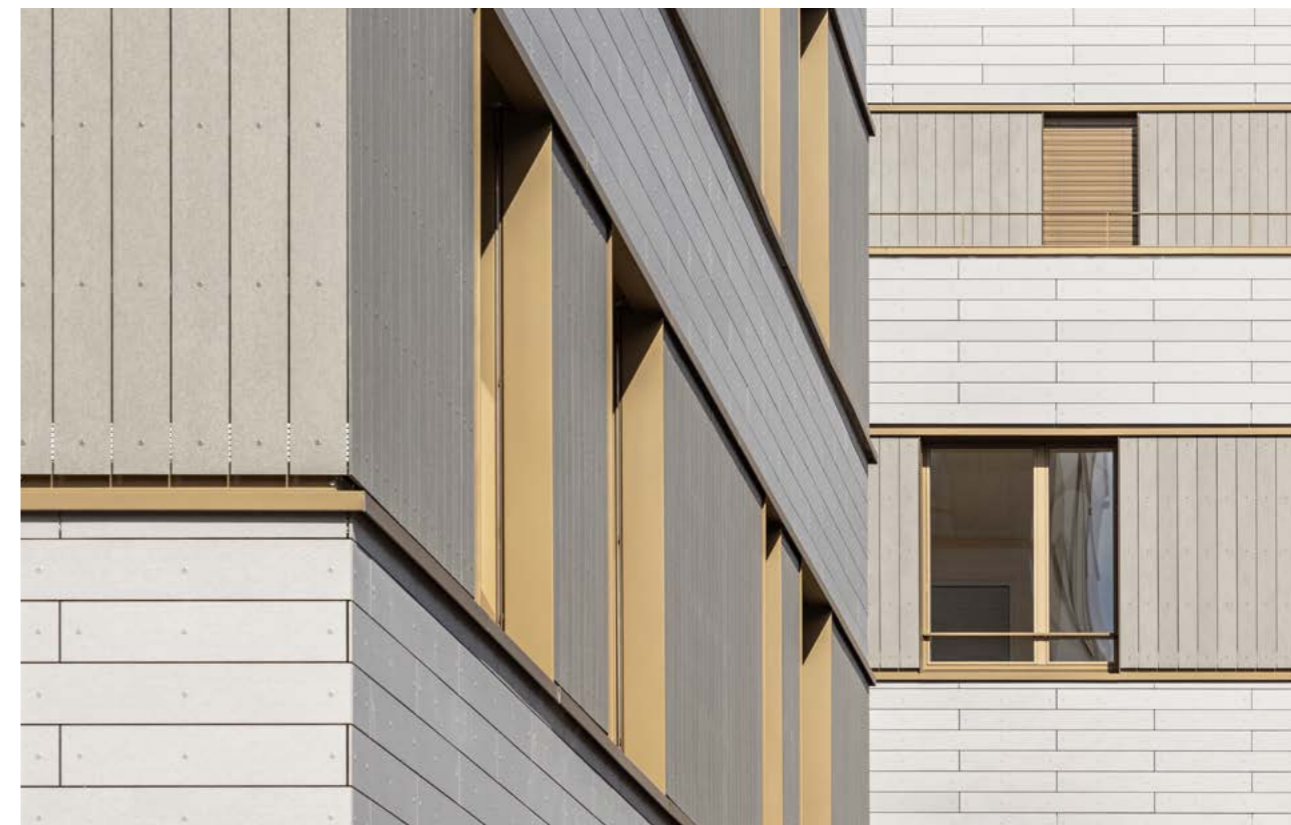

MFH, Zuzwil, Zwitserland. Architect: Trunz + Wirth AG, Henau, Zwitserland. Fotograaf: Meraner & Hauser OHG/SNC, Bolzano, Italië.