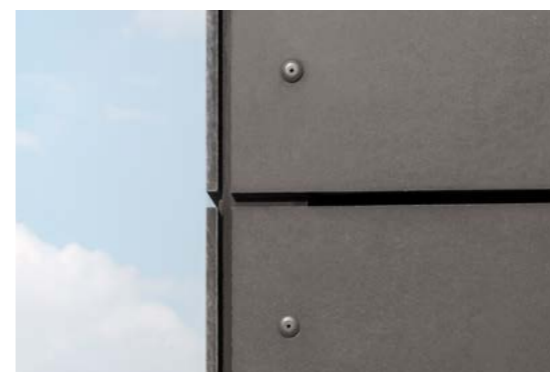

Zichtbare montage van de vezelcementpanelen met gekleurde klinknagels

Zichtbare montage

Klinknagels of schroeven worden gebruikt voor zichtbare montage. Deze kunnen bewust worden gekozen om het contrast te accentueren of te harmoniseren met de kleur van het gevel paneel. Zo ontstaan er levendige, contrasterende of klassiek eenvoudige gevels.