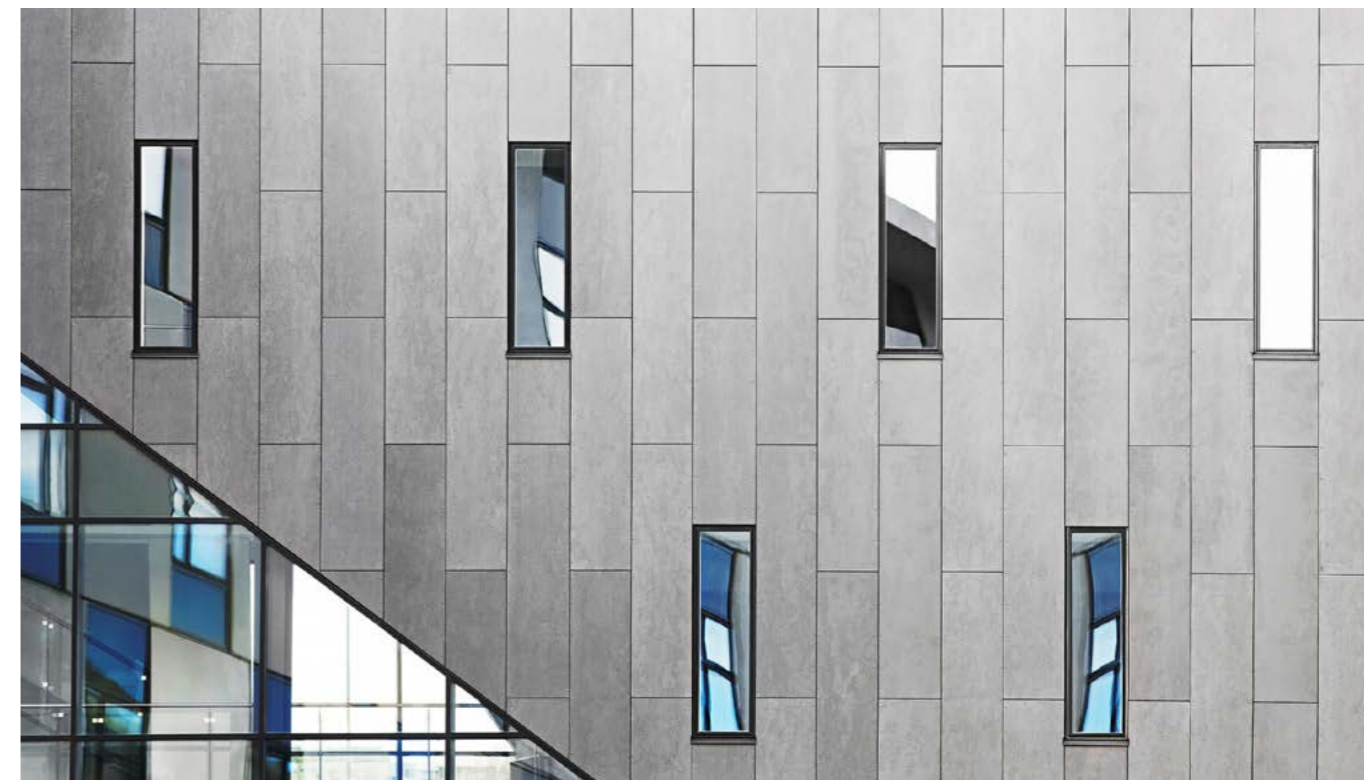

The Vision house, Ålborg, Denemarken. Architect: KPF arkitekt, Ålborg, Denemarken. Gebouwd door: C.W. Obel Ejendomme A/S, Ålborg, Denemarken.