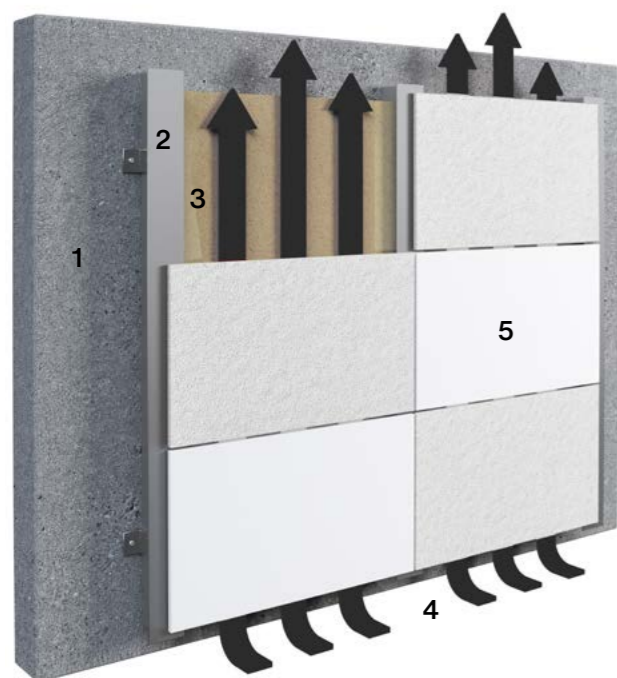

Bouwen voor de lange termijn met Swisspearl

Geventileerd gevelsysteem

Met Swisspearl, kiest u voor een eersteklas leverancier van geventileerde gevels. U kunt kiezen uit talrijke constructietypes en materialen voor de gevel. De geventileerde gevel wordt beschouwd als een hoogwaardige en ecologische variant. Geen enkel ander gevelsysteem kan op zo'n eenvoudige manier voldoen aan de eisen voor warmte- en vochtbescherming, brand- en geluidsisolatie.

1 Draagconstructie, 2 Achterconstructie, 3 Isolatie,
4 Spouwmuurventilatie, 5 Swisspearl vezelcementpanelen

Energiezuinig

De intelligente gelaagde structuur van de geventileerde gevel biedt een component die uitermate geschikt is voor elke functie van een buitenmuur. Vocht kan niet van buiten naar het metselwerk en de isolatie binnendringen, terwijl de geventileerde ruimte voor een optimale verwijdering van het vocht dat van binnenuit komt zorgt. Dit verhoogt de energie-efficiëntie en waarborgt het hele jaar door een ideaal en gezond binnenklimaat.

Duurzaam en economisch

Een gevel met Swisspearl vezelcementpanelen maakt vooral indruk doordat deze efficiëntthermisch, weerbestendig en onderhoudsvriendelijk is. Dit zorgt voor een uitstekend comfort en een duurzame, functionele betrouwbaarheid op lange termijn. Zo wordt de schadegevoeligheid, die al snel tot onvoorziene kosten leidt, tot een minimum beperkt. Swisspearl gevels staan voor duurzame bescherming, comfort en kostenefficiëntie en garanderen gedurende vele decennia een duurzaam, en veilig gebouw.

Montagemogelijkheden

Naast de selectie van kleuren, formaten en oppervlaktestructuren, omvat het ontwerp van gevels ook een keuze aan montagemogelijkheden voor de gevelpanelen. Verschillende montagethoden maken een verscheidenheid aan ontwerpopties mogelijk. Swisspearl gevelpanelen kunnen met zowel zichtbare als onzichtbare oplossingen worden gemonteerd. Swisspearl biedt een compleet systeem met de vezelcementpanelen en de bijbehorende montagetegtechnologie.