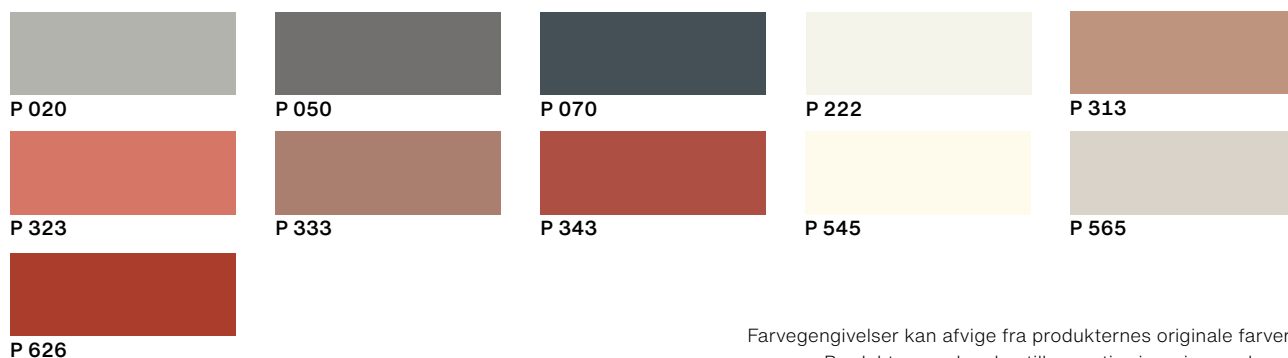

Farver med træstruktur

Farver med glat overflade

Farvegengivelser kan afvige fra produkternes originale farver.

Swisspearl Patina

Swisspearl Patina er en populær facadeplade med et rustikt udtryk og et spændende farvespil. Pladen er gennemfarvet med imprægneret overflade, hvor materialets fibre er synlige og giver en levende og stemningsfuld overflade. Efterhånden som pladen patinerer, bliver overfladen lysere. Swisspearl Patina kræver stort set ingen vedligeholdelse.

Swisspearl Patina fås gennemfarvet i 11 afstemte nuancer. Desuden fås også Natur HD, som leveres uslebet og uden imprægnering i en naturlig cementgrå farve.

Farvegengivelser kan afvige fra produkternes originale farver. Produktprøver kan bestilles gratis via swisspearl.com