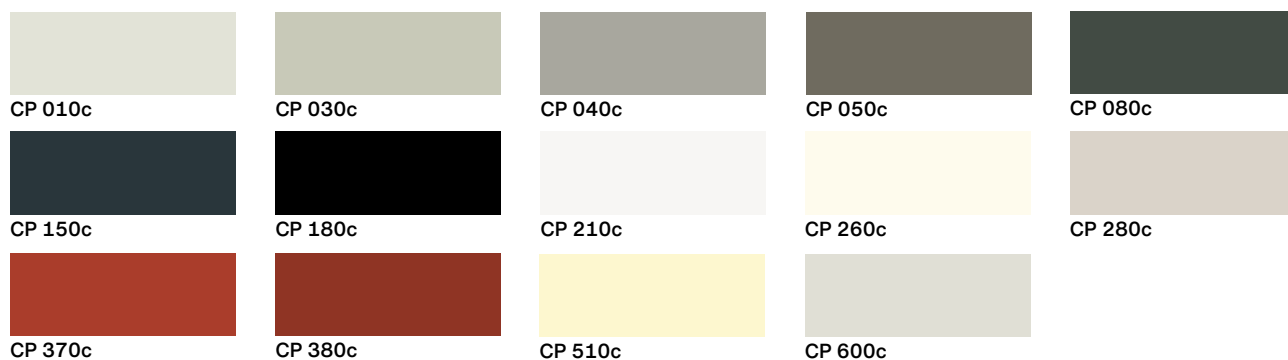

Swisspearl Plank

Swisspearl Plank i fibercement har en flot og naturlig træstruktur med stor variation i mønstret. De er den ideelle løsning alle steder på huset, hvor ønsket er flot træbeklædning med lang holdbarhed og minimal vedligeholdelse. Swisspearl Plank ligner træ til forveksling, men er fremstillet af miljøvenlig og stort set vedligeholdelsesfri fibercement.

Såvel tilpasning som håndtering er enkel og ligetil, og det betyder i sidste ende en bedre byggefinish.

Swisspearl Plank understøttes af et komplet tilbehørsprogram, der fuldender det flotte udtryk.

Holdbar malekvalitet

Swisspearl Plank og Swisspearl Panel har en fulddækkende overfladebehandling. En automatiseret maleteknik sikrer produkterne en flot overflade og maksimal modstand mod vejrpåvirkninger. Swisspearl yder 15 års Garanti, som også omfatter overfladebehandlingen. Vi tilbyder specielle farver på bestilling.

Farver med træstruktur