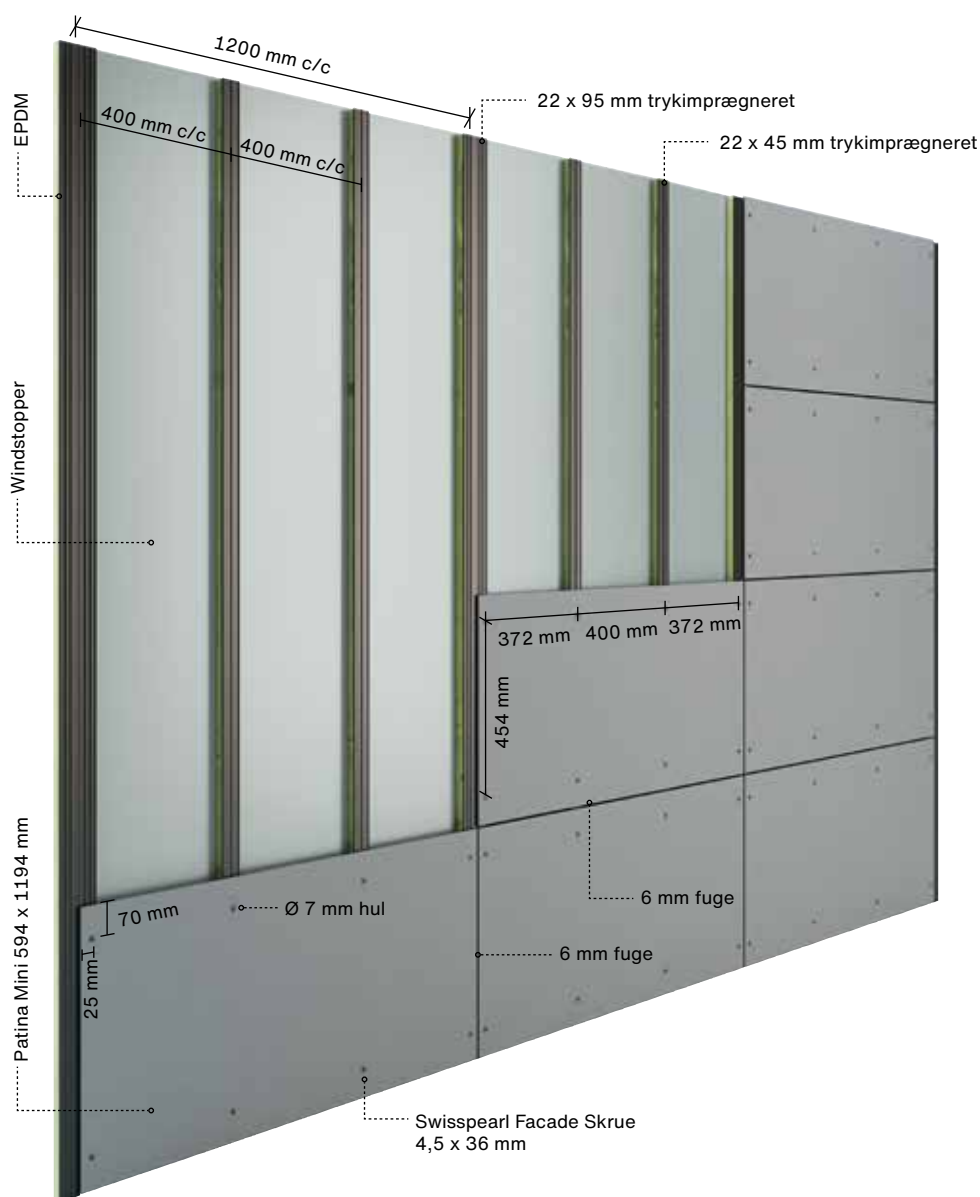

Montering af Swisspearl Patina Mini

Produktdata

Dimensioner

Længde	594 mm	594 mm
Bredde	1194 mm	2394 mm
Tykkelse	6 mm	6 mm

Egenskaber

Vægt pr. plade	7,38 kg	14,73 kg

Brandegenskaber

Materiale, EN 13501	A2-s1,d0	A2-s1,d0

Monteringsdata/materialeforbrug pr. plade

Fugebredde	6 mm	6 mm
Montagebredde	1194 mm	2394 mm
EPDM 100 mm	600 mm	600 mm
EPDM 50 mm	1200 mm	1200 mm
Skruer	8 stk.	14 stk.

For mere information om Swisspearl Patina Mini, besøg swisspearl.com eller kontakt vores tekniske afdeling.