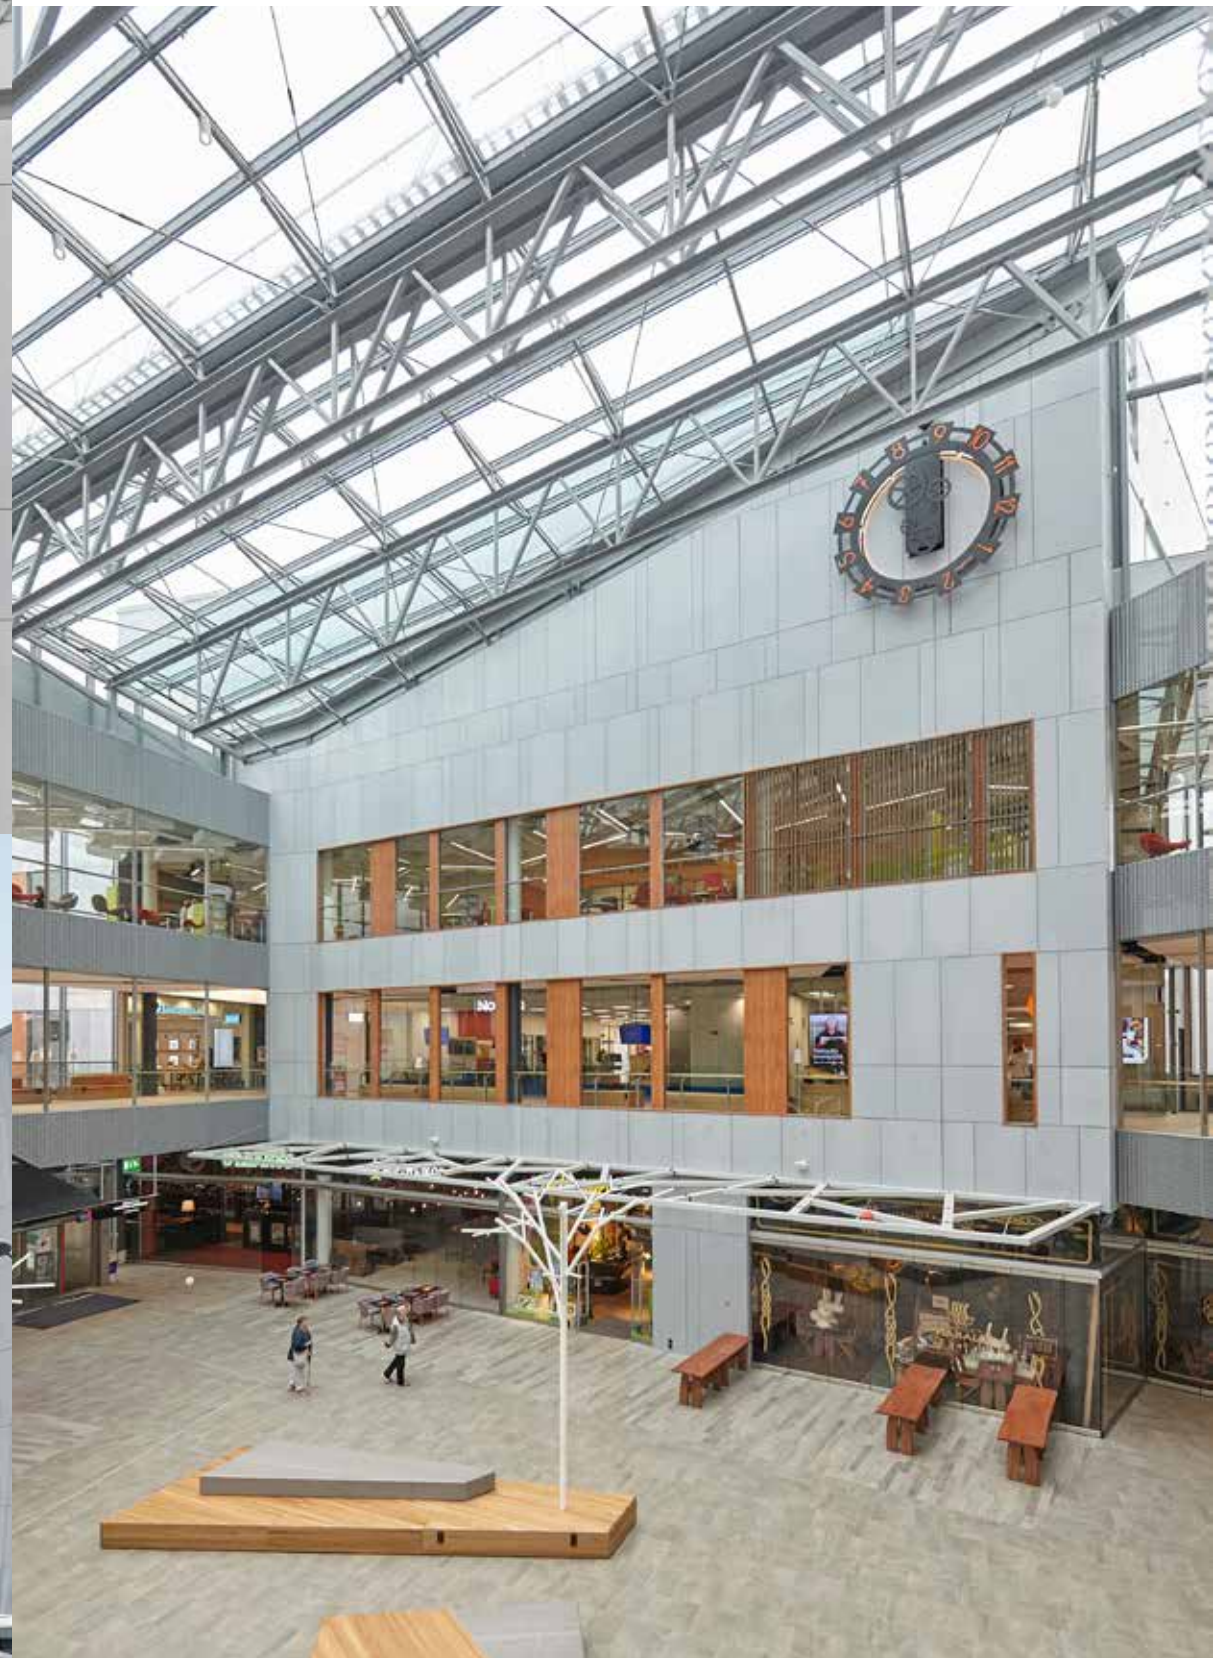

Kauppakeskus Iso Omena Espoo, Finland

Architect: Arkkitehtitoimisto HKP

Type: Public

Year: 2016

Category: Facade

Product: Swisspearl Patina Original P 020

Flygfältet shopping Norrtälje, Sweden

Architect: Reflex Arkitekter