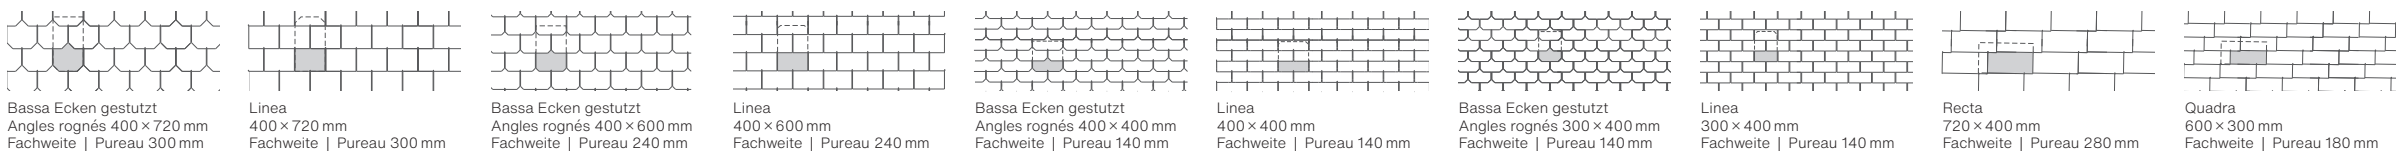

Les produits de toiture de Swisspearl Suisse SA permettent une grande liberté de réalisation, grâce à leur diversité de formes, de couleurs et de formats. Le caractère unique et original des matériaux rendent les toitures Swisspearl exceptionnels.

Das Dach-Sortiment der Swisspearl Schweiz AG ermöglicht dank der Vielfalt an Formen, Farben und Formaten einen grossen Gestaltungsspielraum. Der unverwechselbare und eigenständige Materialcharakter macht Swisspearl Dächer einzigartig.

Der Anwendungsvielfalt sind fast keine Grenzen gesetzt. Ob Pultdach, Satteldach oder Walmdach, Swisspearl ist die richtige Wahl. Unsere langjährige Erfahrung ist zudem ein Garant für technisch ausgereifte Lösungen und ermöglicht Weiterentwicklungen in Zusammenarbeit mit unseren Partnern.