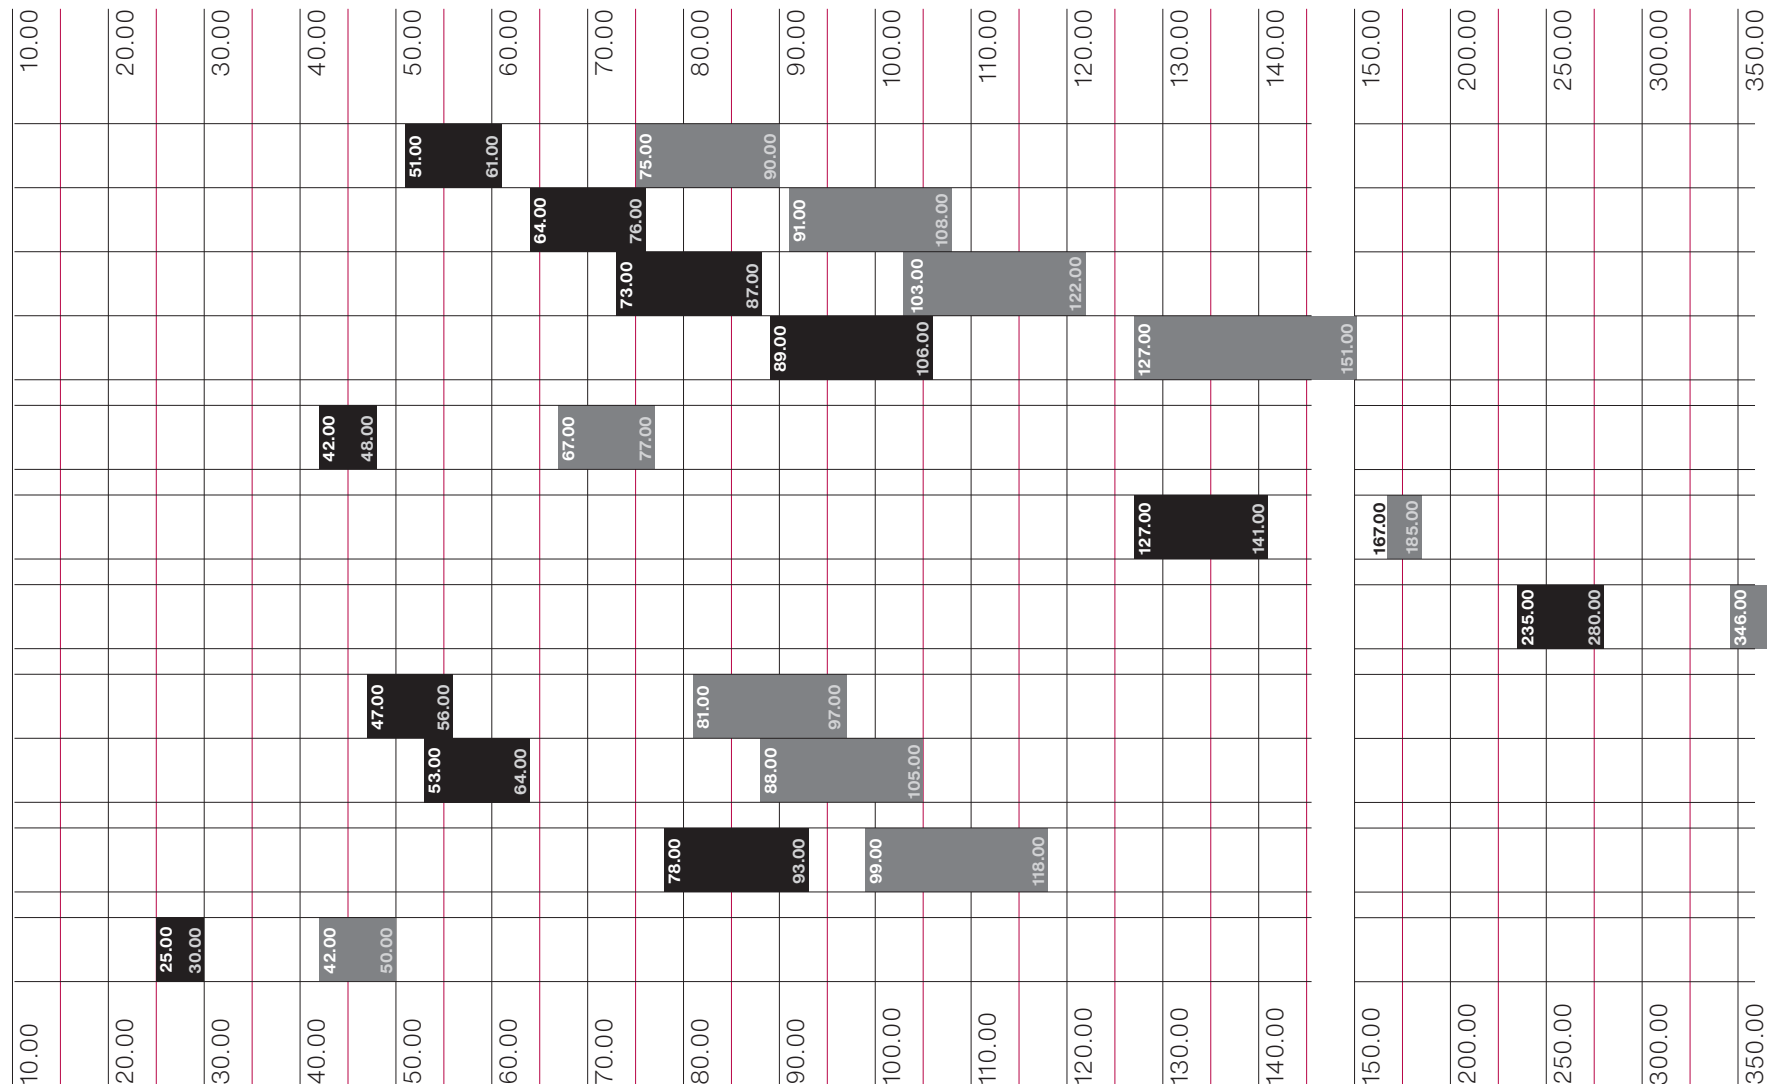

Dachziegel «Eternit»

Einfachdeckung

- Recta 720×400 mm

Doppeldeckung

- Linea Bassa 400×720 mm

- Linea Bassa 400×600 mm

- Linea Bassa 400×400 mm

Structa

Format 1165×625 mm

Integral Plan Grossformat

Format 2500×1220 mm, Natura

Integral Crea Grossformat

Reflex

Ondapress-57 Dachwellplatten

- 920×2500 mm, Natural grey

- 920×2500 mm, Natura

Ondapress-36 Dachwellplatten

- 927×2500 mm, Natura

Meteo Unterdach

Format 2230×625 mm

CHF/m²

Ardoises de toiture «Eternit»

Pose simple

- Recta 720×400 mm

Pose double

- Linea Bassa 400×720 mm

- Linea Bassa 400×600 mm

- Linea Bassa 400×400 mm

Structa

Format 1165×625 mm

Integral Plan Grand format

Format 2500×1220 mm, Natura

Integral Crea Grand format

Reflex

Ondapress-57 Plaques ondulées

- 920×2500 mm, Natural grey

- 920×2500 mm, Natura

Ondapress-36 Plaques ondulées

- 927×2500 mm, Natura

Meteo Sous-couverture

Format 2230×625 mm

CHF/m²

Solarsystempreise
auf Anfrage.

Prix du système solaire
sur demande.

Die Angaben sind als Richtwert zu betrachten (Fläche > 300m²). Die Kosten können je nach Region und Gebäudekomplexität variieren. Preise ab 01.2024 exkl. 8,1 % MwSt.

Les données sont à considérer en tant que valeurs indicatives (surface > 300m²). Les coûts peuvent varier selon la région et la complexité du bâtiment. Prix à partir de 01.2024 TVA 8,1 % non incluse.

1 Bedachungsmaterial (Farbe Natura) + Verlegung
- Meteo Material + Verlegung

2 1 + Lattung, An- und Ausschnitte, Traufe-, Ort- und Firstausbildung (exkl. Ortbrett und Ortbekleidung)
- **Integral Plan, Integral Crea**
exkl. First- und Ortrinnen (Spenglerarbeiten bauseits)
- exkl. Schneerückhalterung und Anschlagpunkte
- **Meteo** Konterlattung, Schnitte, Traufe-, Ort- und Firstausbildung

1 Matériau de couverture (teinte Natura) + pose
- **Meteo** matériau + pose

2 1 + Lattung, coupes + découpes, égout, rive et faîtage (excl. virevent).
- **Integral Plan, Integral Crea**
excl. couloir rives et faîte (travaux de ferblanterie en sus)
- excl. système de retenue de neige et points d'ancrage
- **Meteo** Contre-lattung, coupes, égout, rive et faîtage

Dach
Toiture