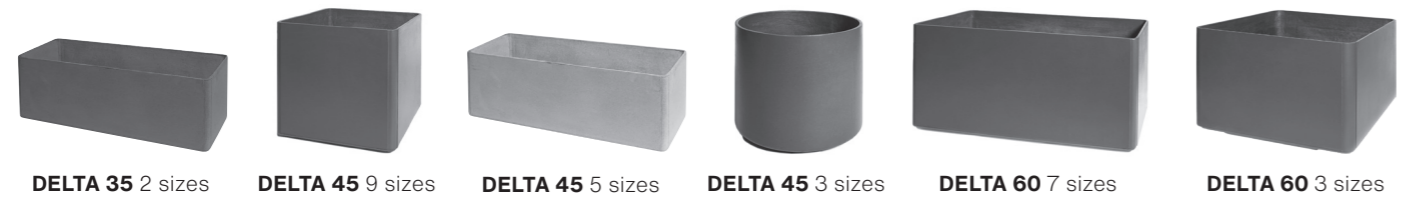

PLANTER

BALCONY

LIVING

4 PLANTER | Handmade

							NATURAL GREY	ANTRACITE	NATURAL EXPRESSION	CUSTOM COLOR
DELTA 35 	80 cm	30 cm	35 cm	19 kg	65 l	No	CHF 304.-	No	CHF 341.-	CHF 405.-
	100 cm	30 cm	35 cm	23,5 kg	85 l	8090008	8090031	8090009	8090030	8090009
DELTA 45 	45 cm	45 cm	45 cm	18,5 kg	80 l	8089939	8089974	8089941	8089977	8089939
	60 cm	60 cm	45 cm	27 kg	145 l	8089941	8089977	8089941	8089977	8089941
	80 cm	80 cm	45 cm	38 kg	260 l	8089967	8089979	8089967	8089979	8089967
	100 cm	100 cm	45 cm	53 kg	420 l	8089963	8089969	8089963	8089969	8089963
DELTA 45 	Ø50 cm	45 cm	16,5 kg	88 l	8089940	8089981	8089940	8089981	8089940	8089940
	Ø75 cm	45 cm	27,5 kg	185 l	8089942	8089983	8089942	8089983	8089942	8089942
	Ø100 cm	45 cm	42 kg	330 l	8089965	8089980	8089965	8089980	8089965	8089965
DELTA 45 	60 cm	45 cm	45 cm	23 kg	110 l	8089966	8089976	8089966	8089976	8089966
	80 cm	45 cm	45 cm	29 kg	140 l	8089935	8089978	8089935	8089978	8089935
	100 cm	45 cm	45 cm	33 kg	180 l	8089936	8089970	8089936	8089970	8089936
	120 cm	45 cm	45 cm	38 kg	220 l	8089937	8089971	8089937	8089971	8089937
	140 cm	45 cm	45 cm	45 kg	260 l	8089938	8089973	8089938	8089973	8089938
DELTA 60 	80 cm	55 cm	60 cm	40 kg	240 l	8089706	8089759	8089706	8089759	8089706
	100 cm	55 cm	60 cm	46 kg	295 l	8089698	8089752	8089698	8089752	8089698
	120 cm	55 cm	60 cm	52,5 kg	360 l	8089699	8089755	8089699	8089755	8089699
	140 cm	55 cm	60 cm	60,5 kg	420 l	8089687	8089757	8089687	8089757	8089687
DELTA 60 	60 cm	60 cm	60 cm	35 kg	190 l	8089700	8089758	8089700	8089758	8089700
	80 cm	80 cm	60 cm	48 kg	350 l	8089703	8089761	8089703	8089761	8089703
	100 cm	100 cm	60 cm	65,5 kg	570 l	8089702	8089751	8089702	8089751	8089702
DELTA 60 	Ø75 cm	60 cm	33 kg	265 l	8089701	8089768	8089701	8089768	8089701	8089701
	Ø100 cm	60 cm	45 kg	471 l	8089709	8089767	8089709	8089767	8089709	8089709
LAUSANNE 	Ø70 cm	23 cm	10 kg	65 l	8090184	8090951	8090184	8090951	8090184	8090184
	Ø90 cm	30 cm	20 kg	120 l	8090635	8090952	8090635	8090952	8090635	8090635
KOLONNA 	Ø61 cm	50 cm	16 kg	135 l	8090010	8090032	8090010	8090032	8090010	8090010
	Ø61 cm	60 cm	18 kg	160 l	8090011	8090033	8090011	8090033	8090011	8090011
	Ø78 cm	70 cm	35 kg	335 l	8090012	8090034	8090012	8090034	8090012	8090012