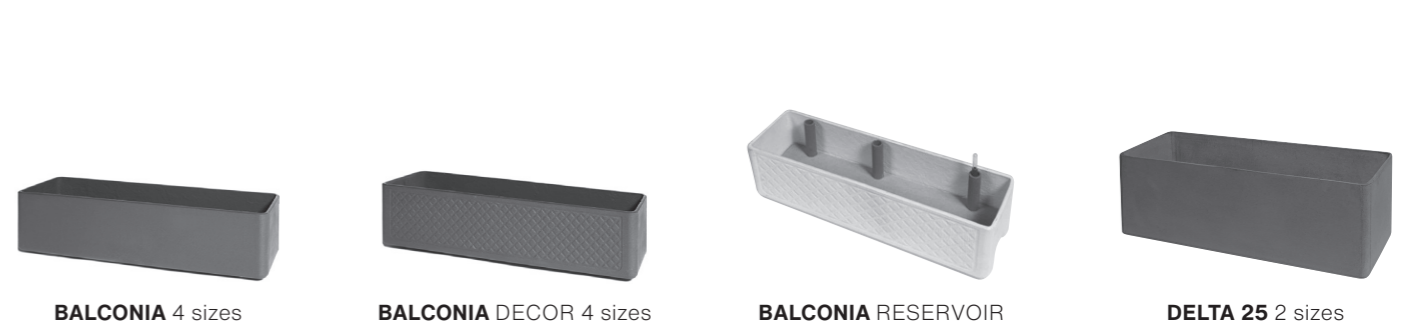

PLANTER

BALCONY

LIVING

4 PLANTER | Handmade

							NATURAL GREY	ANTRACITE	NATURAL EXPRESSION	CUSTOM COLOR
DELTA 35 	80 cm	30 cm	35 cm	19 kg	65 l	No	CHF 304.-	No	CHF 341.-	CHF 405.-
	100 cm	30 cm	35 cm	23,5 kg	85 l	8090008	8090031	8090009	8090030	8090009
DELTA 45 	45 cm	45 cm	45 cm	18,5 kg	80 l	8089939	8089974	8089941	8089977	8089939
	60 cm	60 cm	45 cm	27 kg	145 l	8089941	8089977	8089941	8089977	8089941
	80 cm	80 cm	45 cm	38 kg	260 l	8089967	8089979	8089967	8089979	8089967
	100 cm	100 cm	45 cm	53 kg	420 l	8089963	8089969	8089963	8089969	8089963
DELTA 45 	Ø50 cm	45 cm	16,5 kg	88 l	8089940	8089981	8089940	8089981	8089940	8089940
	Ø75 cm	45 cm	27,5 kg	185 l	8089942	8089983	8089942	8089983	8089942	8089942
	Ø100 cm	45 cm	42 kg	330 l	8089965	8089980	8089965	8089980	8089965	8089965
DELTA 45 	60 cm	45 cm	45 cm	23 kg	110 l	8089966	8089976	8089966	8089976	8089966
	80 cm	45 cm	45 cm	29 kg	140 l	8089935	8089978	8089935	8089978	8089935
	100 cm	45 cm	45 cm	33 kg	180 l	8089936	8089970	8089936	8089970	8089936
	120 cm	45 cm	45 cm	38 kg	220 l	8089937	8089971	8089937	8089971	8089937
	140 cm	45 cm	45 cm	45 kg	260 l	8089938	8089973	8089938	8089973	8089938
DELTA 60 	80 cm	55 cm	60 cm	40 kg	240 l	8089706	8089759	8089706	8089759	8089706
	100 cm	55 cm	60 cm	46 kg	295 l	8089698	8089752	8089698	8089752	8089698
	120 cm	55 cm	60 cm	52,5 kg	360 l	8089699	8089755	8089699	8089755	8089699
	140 cm	55 cm	60 cm	60,5 kg	420 l	8089687	8089757	8089687	8089757	8089687
DELTA 60 	60 cm	60 cm	60 cm	35 kg	190 l	8089700	8089758	8089700	8089758	8089700
	80 cm	80 cm	60 cm	48 kg	350 l	8089703	8089761	8089703	8089761	8089703
	100 cm	100 cm	60 cm	65,5 kg	570 l	8089702	8089751	8089702	8089751	8089702
DELTA 60 	Ø75 cm	60 cm	33 kg	265 l	8089701	8089768	8089701	8089768	8089701	8089701
	Ø100 cm	60 cm	45 kg	471 l	8089709	8089767	8089709	8089767	8089709	8089709
LAUSANNE 	Ø70 cm	23 cm	10 kg	65 l	8090184	8090951	8090184	8090951	8090184	8090184
	Ø90 cm	30 cm	20 kg	120 l	8090635	8090952	8090635	8090952	8090635	8090635
KOLONNA 	Ø61 cm	50 cm	16 kg	135 l	8090010	8090032	8090010	8090032	8090010	8090010
	Ø61 cm	60 cm	18 kg	160 l	8090011	8090033	8090011	8090033	8090011	8090011
	Ø78 cm	70 cm	35 kg	335 l	8090012	8090034	8090012	8090034	8090012	8090012