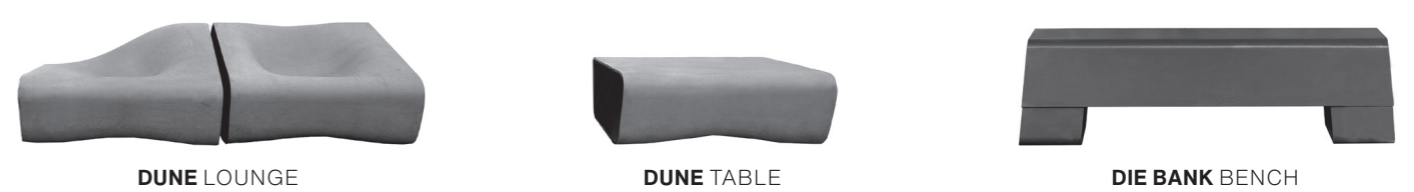

PLANTER

BALCONY

LIVING

4 PLANTER | Handmade

							NATURAL GREY	ANTRACITE	NATURAL EXPRESSION	CUSTOM COLOR
DELTA 35 	80 cm	30 cm	35 cm	19 kg	65 l	No	CHF 304.-	No	CHF 341.-	CHF 405.-
	100 cm	30 cm	35 cm	23,5 kg	85 l	8090008	8090031	8090009	8090030	8090009
DELTA 45 	45 cm	45 cm	45 cm	18,5 kg	80 l	8089939	8089974	8089941	8089977	8089939
	60 cm	60 cm	45 cm	27 kg	145 l	8089941	8089977	8089941	8089977	8089941
	80 cm	80 cm	45 cm	38 kg	260 l	8089967	8089979	8089967	8089979	8089967
	100 cm	100 cm	45 cm	53 kg	420 l	8089963	8089969	8089963	8089969	8089963
DELTA 45 	Ø50 cm	45 cm	16,5 kg	88 l	8089940	8089981	8089940	8089981	8089940	8089940
	Ø75 cm	45 cm	27,5 kg	185 l	8089942	8089983	8089942	8089983	8089942	8089942
	Ø100 cm	45 cm	42 kg	330 l	8089965	8089980	8089965	8089980	8089965	8089965
DELTA 45 	60 cm	45 cm	45 cm	23 kg	110 l	8089966	8089976	8089966	8089976	8089966
	80 cm	45 cm	45 cm	29 kg	140 l	8089935	8089978	8089935	8089978	8089935
	100 cm	45 cm	45 cm	33 kg	180 l	8089936	8089970	8089936	8089970	8089936
	120 cm	45 cm	45 cm	38 kg	220 l	8089937	8089971	8089937	8089971	8089937
	140 cm	45 cm	45 cm	45 kg	260 l	8089938	8089973	8089938	8089973	8089938
DELTA 60 	80 cm	55 cm	60 cm	40 kg	240 l	8089706	8089759	8089706	8089759	8089706
	100 cm	55 cm	60 cm	46 kg	295 l	8089698	8089752	8089698	8089752	8089698
	120 cm	55 cm	60 cm	52,5 kg	360 l	8089699	8089755	8089699	8089755	8089699
	140 cm	55 cm	60 cm	60,5 kg	420 l	8089687	8089757	8089687	8089757	8089687
DELTA 60 	60 cm	60 cm	60 cm	35 kg	190 l	8089700	8089758	8089700	8089758	8089700
	80 cm	80 cm	60 cm	48 kg	350 l	8089703	8089761	8089703	8089761	8089703
	100 cm	100 cm	60 cm	65,5 kg	570 l	8089702	8089751	8089702	8089751	8089702
DELTA 60 	Ø75 cm	60 cm	33 kg	265 l	8089701	8089768	8089701	8089768	8089701	8089701
	Ø100 cm	60 cm	45 kg	471 l	8089709	8089767	8089709	8089767	8089709	8089709
LAUSANNE 	Ø70 cm	23 cm	10 kg	65 l	8090184	8090951	8090184	8090951	8090184	8090184
	Ø90 cm	30 cm	20 kg	120 l	8090635	8090952	8090635	8090952	8090635	8090635
KOLONNA 	Ø61 cm	50 cm	16 kg	135 l	8090010	8090032	8090010	8090032	8090010	8090010
	Ø61 cm	60 cm	18 kg	160 l	8090011	8090033	8090011	8090033	8090011	8090011
	Ø78 cm	70 cm	35 kg	335 l	8090012	8090034	8090012	8090034	8090012	8090012