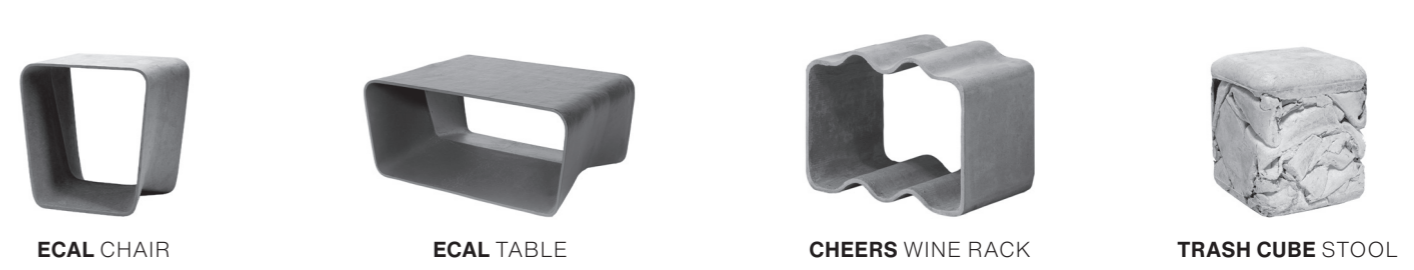

PLANTER

BALCONY

LIVING

4 PLANTER | Handmade

							NATURAL GREY	ANTRACITE	NATURAL EXPRESSION	CUSTOM COLOR
DELTA 35 	80 cm	30 cm	35 cm	19 kg	65 l	No	CHF 304.-	No	CHF 341.-	CHF 405.-
	100 cm	30 cm	35 cm	23,5 kg	85 l	8090008	8090031	8090009	8090030	8090009
DELTA 45 	45 cm	45 cm	45 cm	18,5 kg	80 l	8089939	8089974	8089941	8089977	8089939
	60 cm	60 cm	45 cm	27 kg	145 l	8089941	8089977	8089941	8089977	8089941
	80 cm	80 cm	45 cm	38 kg	260 l	8089967	8089979	8089967	8089979	8089967
	100 cm	100 cm	45 cm	53 kg	420 l	8089963	8089969	8089963	8089969	8089963
DELTA 45 	Ø50 cm	45 cm	16,5 kg	88 l	8089940	8089981	8089940	8089981	8089940	8089940
	Ø75 cm	45 cm	27,5 kg	185 l	8089942	8089983	8089942	8089983	8089942	8089942
	Ø100 cm	45 cm	42 kg	330 l	8089965	8089980	8089965	8089980	8089965	8089965
DELTA 45 	60 cm	45 cm	45 cm	23 kg	110 l	8089966	8089976	8089966	8089976	8089966
	80 cm	45 cm	45 cm	29 kg	140 l	8089935	8089978	8089935	8089978	8089935
	100 cm	45 cm	45 cm	33 kg	180 l	8089936	8089970	8089936	8089970	8089936
	120 cm	45 cm	45 cm	38 kg	220 l	8089937	8089971	8089937	8089971	8089937
	140 cm	45 cm	45 cm	45 kg	260 l	8089938	8089973	8089938	8089973	8089938
DELTA 60 	80 cm	55 cm	60 cm	40 kg	240 l	8089706	8089759	8089706	8089759	8089706
	100 cm	55 cm	60 cm	46 kg	295 l	8089698	8089752	8089698	8089752	8089698
	120 cm	55 cm	60 cm	52,5 kg	360 l	8089699	8089755	8089699	8089755	8089699
	140 cm	55 cm	60 cm	60,5 kg	420 l	8089687	8089757	8089687	8089757	8089687
DELTA 60 	60 cm	60 cm	60 cm	35 kg	190 l	8089700	8089758	8089700	8089758	8089700
	80 cm	80 cm	60 cm	48 kg	350 l	8089703	8089761	8089703	8089761	8089703
	100 cm	100 cm	60 cm	65,5 kg	570 l	8089702	8089751	8089702	8089751	8089702
DELTA 60 	Ø75 cm	60 cm	33 kg	265 l	8089701	8089768	8089701	8089768	8089701	8089701
	Ø100 cm	60 cm	45 kg	471 l	8089709	8089767	8089709	8089767	8089709	8089709
LAUSANNE 	Ø70 cm	23 cm	10 kg	65 l	8090184	8090951	8090184	8090951	8090184	8090184
	Ø90 cm	30 cm	20 kg	120 l	8090635	8090952	8090635	8090952	8090635	8090635
KOLONNA 	Ø61 cm	50 cm	16 kg	135 l	8090010	8090032	8090010	8090032	8090010	8090010
	Ø61 cm	60 cm	18 kg	160 l	8090011	8090033	8090011	8090033	8090011	8090011
	Ø78 cm	70 cm	35 kg	335 l	8090012	8090034	8090012	8090034	8090012	8090012