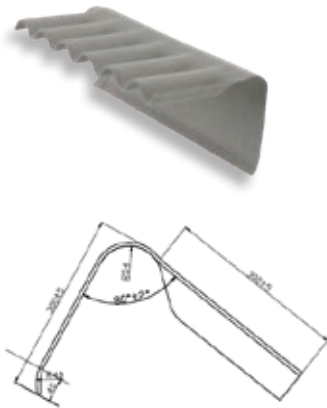

M-windveerstuk

Afmetingen	270 x 270 x 2500 mm met een overlap van 10 cm
Pallet aantal	30 stuks/krat

F-windveerstuk

Afmetingen	240 x 240 x 1500 mm met een overlap van 10 cm
Pallet aantal	30 stuks/krat

Scharnierend M-topgevelstuk

Afmetingen	270 x 270 x 475 mm
Pallet aantal	25 paar/krat

Z-nokstuk (shednok) - links

Afmetingen	300 x 300 x 1085 mm
Verkrijgbaar in	80°
Pallet aantal	20 stuks/krat

Z-nokstuk (shednok) – rechts

Afmetingen	300 x 300 x 1085 mm
Verkrijgbaar in	80°
Pallet aantal	20 stuks/krat