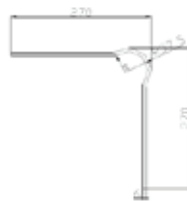

Gegolfde hoeknok 300

Afmetingen	300 x 300 x 1085 mm
------------	---------------------

Verkrijgbaar in	15°, 20°, 25° en 30°
-----------------	----------------------

Pallet aantal	30 tot 40 stuks/krat
---------------	----------------------

Vlakke hoeknok

Afmetingen	300 x 300 x 1200 mm met een overlap van 12 cm
Verkrijgbaar in	15°, 20°, 25°, 30°, 35°, 40° en 45°
Pallet aantal	50 stuks/krat

Vlakke scharniernok

Afmetingen	350 x 350 x 1100 mm met een overlap van 10 cm
Pallet aantal	15 paar/krat

M-windveerstuk

Afmetingen	270 x 270 x 2500 mm met een overlap van 10 cm
Pallet aantal	30 stuks/krat

F-windveerstuk

Afmetingen	240 x 240 x 1500 mm met een overlap van 10 cm
Pallet aantal	30 stuks/krat

Scharnierend M-topgevelstuk

Afmetingen	270 x 270 x 475 mm
Pallet aantal	25 paar/krat

Z-nokstuk (shednok) - links

Afmetingen	300 x 300 x 1085 mm
Verkrijgbaar in	80°
Pallet aantal	20 stuks/krat

Z-nokstuk (shednok) – rechts

Afmetingen	300 x 300 x 1085 mm
Verkrijgbaar in	80°
Pallet aantal	20 stuks/krat