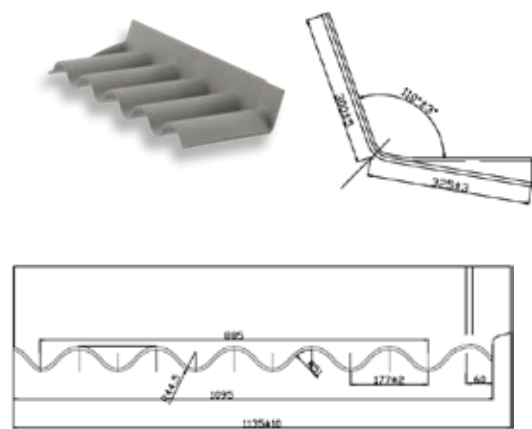

Hulpstukken overzicht

Swisspearl Cemfort® B65 Golfplaten

Cemfort® B65 Hulpstukken

Beschikbare kleuren

Golfscharniernok

Afmetingen	320 x 320 x 1120 mm
Pallet aantal	25 paar/krat

Ventilerende golfscharniernok

Afmetingen	320 x 320 x 1095 mm
Pallet aantal	6 paar/krat

Gegolfd bovenstuk – links

Afmetingen	300 x 300 x 1085 mm
Verkrijgbaar in	20° en 30°
Pallet aantal	40 stuks/krat

Gegolfd bovenstuk – rechts

Afmetingen	300 x 300 x 1085 mm
Verkrijgbaar in	20° en 30°
Pallet aantal	40 stuks/krat

Gegolfde hoeknok 300

Afmetingen	300 x 300 x 1085 mm
------------	---------------------

Verkrijgbaar in	15°, 20°, 25° en 30°
-----------------	----------------------

Pallet aantal	30 tot 40 stuks/krat
---------------	----------------------

Afmetingen	3 x 140 x 1047 mm
Verpakking	1 stuk

Onderstuk vezelcement

Afmetingen	6,5 x 200 x 1045 mm Profielafstand: 177 mm Golfhoogte: 43 mm
Verpakking	1 stuk

Swisspearl is één van Europa's marktleiders in de productie van veelzijdige bouwproducten uit vezelcement. Onze producten en oplossingen bieden bijzondere nieuwe mogelijkheden voor de creatie van aantrekkelijke, duurzame leefomgevingen. Maar Swisspearl doet meer dan alleen producten ontwikkelen. We maken alle soorten architectuur- en bouwprojecten ook makkelijker, winstgevender, inspirerender en effectiever. Voor ons betekent elk bouwproject een investering in menselijke relaties, waarbij we uw dagelijks leven beter willen maken, én waarbij we u helpen om op uw beurt hetzelfde voor anderen te doen. Zo wordt elke dag een dag om nooit te vergeten.