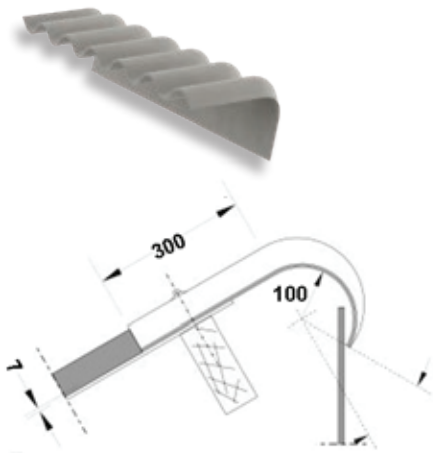

L-nokstuk universeel – links

Afmetingen	100 x 300 x 1095 mm

Pallet aantal	15 stuks/krat