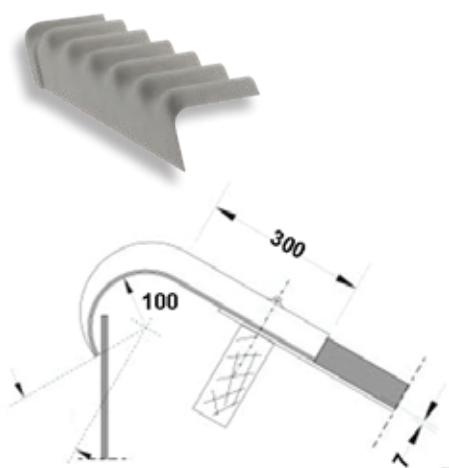

L-nokstuk universeel – rechts

Afmetingen	100 x 300 x 1095 mm

Pallet aantal	15 stuks/krat

Gegolfd ventilatiestuk

Afmetingen	550 x 450 mm

Verkrijgbaar voor	15° en 45° dakhelling