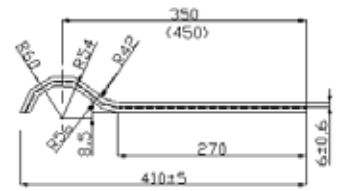

Afmetingen	320 x 320 x 1095 mm
Pallet aantal	6 paar/krat

Gegolfd bovenstuk – links

Afmetingen	300 x 300 x 1085 mm
Verkrijgbaar in	20° en 30°
Pallet aantal	40 stuks/krat

Gegolfd bovenstuk – rechts

Afmetingen	300 x 300 x 1085 mm
Verkrijgbaar in	20° en 30°
Pallet aantal	40 stuks/krat

Gegolfde hoeknok 300

Afmetingen	300 x 300 x 1085 mm
------------	---------------------

Verkrijgbaar in	15°, 20°, 25° en 30°
-----------------	----------------------

Pallet aantal	30 tot 40 stuks/krat
---------------	----------------------

Vlakke hoeknok

Afmetingen	300 x 300 x 1200 mm met een overlap van 12 cm
Verkrijgbaar in	15°, 20°, 25°, 30°, 35°, 40° en 45°
Pallet aantal	50 stuks/krat

Vlakke scharniernok

Afmetingen	350 x 350 x 1100 mm met een overlap van 10 cm
Pallet aantal	15 paar/krat

Afmetingen	270 x 270 x 475 mm
Pallet aantal	25 paar/krat

Z-nokstuk (shednok) - links

Afmetingen	300 x 300 x 1085 mm
Verkrijgbaar in	80°
Pallet aantal	20 stuks/krat

Z-nokstuk (shednok) – rechts

Afmetingen	300 x 300 x 1085 mm
Verkrijgbaar in	80°
Pallet aantal	20 stuks/krat