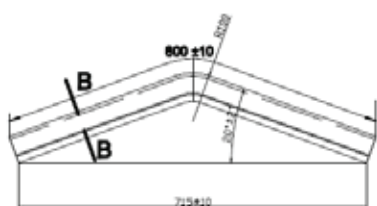

Knikstuk – rechts (opstaande golf R)

Afmetingen	600 x 400 x 1085 mm
------------	---------------------

Verkrijgbaar voor	20° dakhelling
-------------------	----------------

Pallet aantal	20 stuks/krat
---------------	---------------

Gegolfde hoeknok 400

Afmetingen	400 x 400 x 1085 mm
------------	---------------------

Verkrijgbaar voor	20° dakhelling
-------------------	----------------

Pallet aantal	40 stuks/krat
---------------	---------------