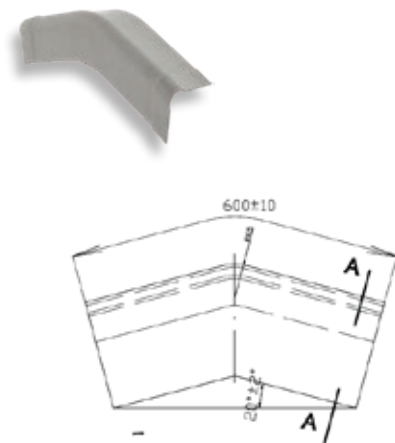

Eindstuk voor vaste nok

Afmetingen	300 x 300 mm
Verkrijgbaar in	20°
Pallet aantal	50 stuks/krat