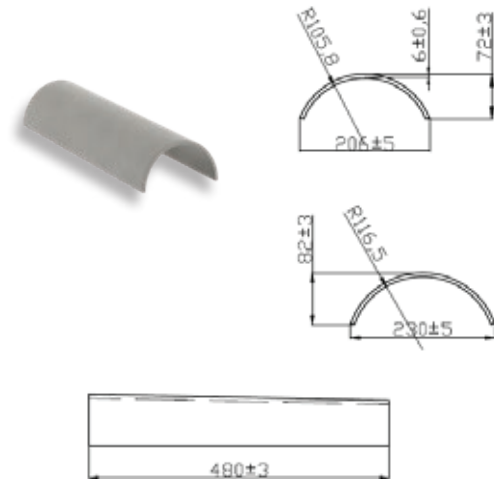

Afmetingen	270 x 270 x 475 mm
Pallet aantal	25 paar/krat

Z-nokstuk (shednok) - links

Afmetingen	300 x 300 x 1085 mm
Verkrijgbaar in	80°
Pallet aantal	20 stuks/krat

Z-nokstuk (shednok) – rechts

Afmetingen	300 x 300 x 1085 mm
Verkrijgbaar in	80°
Pallet aantal	20 stuks/krat

Universeel eindstuk

Afmetingen	300 x 360 mm
Pallet aantal	50 stuks/krat

Eindstuk voor vaste nok

Afmetingen	300 x 300 mm
Verkrijgbaar in	20°
Pallet aantal	50 stuks/krat

Hoekkeperstuk

Afmetingen	480 x 230 mm
Pallet aantal	15 stuks/krat

Geknik windveerstuk – links

Afmetingen	270 x 270 x 1000 mm
------------	---------------------

Verkrijgbaar voor	20° dakhelling
-------------------	----------------

Pallet aantal	10 stuks/krat
---------------	---------------

Geknik windveerstuk – rechts

Afmetingen	270 x 270 x 1000 mm
------------	---------------------

Verkrijgbaar voor	20° dakhelling
-------------------	----------------

Pallet aantal	10 stuks/krat
---------------	---------------