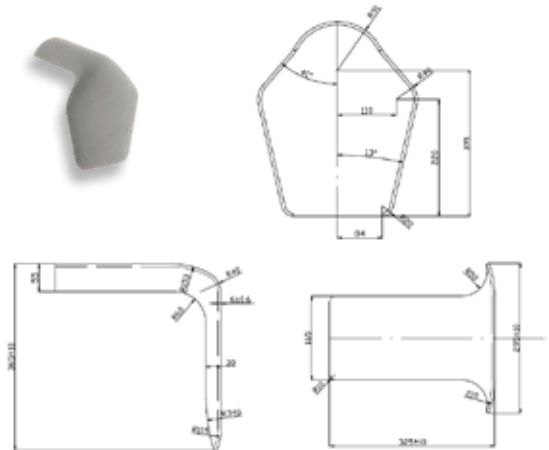

Afmetingen	320 x 320 x 1095 mm
Pallet aantal	6 paar/krat

Gegolfd bovenstuk – links

Afmetingen	300 x 300 x 1085 mm
Verkrijgbaar in	20° en 30°
Pallet aantal	40 stuks/krat

Gegolfd bovenstuk – rechts

Afmetingen	300 x 300 x 1085 mm
Verkrijgbaar in	20° en 30°
Pallet aantal	40 stuks/krat

Afmetingen	270 x 270 x 475 mm
Pallet aantal	25 paar/krat

Z-nokstuk (shednok) - links

Afmetingen	300 x 300 x 1085 mm
Verkrijgbaar in	80°
Pallet aantal	20 stuks/krat

Z-nokstuk (shednok) – rechts

Afmetingen	300 x 300 x 1085 mm
Verkrijgbaar in	80°
Pallet aantal	20 stuks/krat

Universeel eindstuk

Afmetingen	300 x 360 mm
Pallet aantal	50 stuks/krat

Eindstuk voor vaste nok

Afmetingen	300 x 300 mm
Verkrijgbaar in	20°
Pallet aantal	50 stuks/krat

Hoekkeperstuk

Afmetingen	480 x 230 mm
Pallet aantal	15 stuks/krat

Geknik windveerstuk – links

Afmetingen	270 x 270 x 1000 mm
------------	---------------------

Verkrijgbaar voor	20° dakhelling
-------------------	----------------

Pallet aantal	10 stuks/krat
---------------	---------------