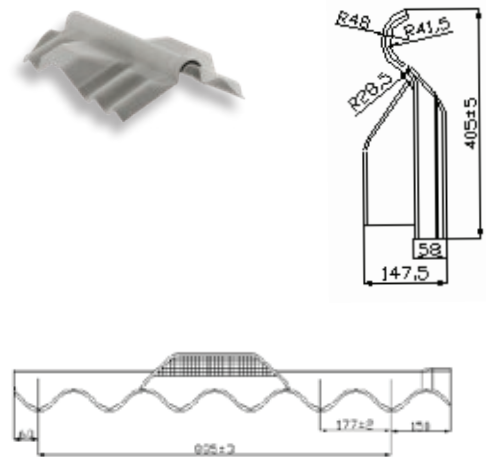

Hulpstukken overzicht

Swisspearl Cemfort® B65 Golfplaten

Cemfort® B65 Hulpstukken

Beschikbare kleuren

Golfscharniernok

Afmetingen	320 x 320 x 1120 mm
Pallet aantal	25 paar/krat

Ventilerende golfscharniernok

Afmetingen	320 x 320 x 1095 mm
Pallet aantal	6 paar/krat

Gegolfd bovenstuk – links

Afmetingen	300 x 300 x 1085 mm
Verkrijgbaar in	20° en 30°
Pallet aantal	40 stuks/krat

Gegolfd bovenstuk – rechts

Afmetingen	300 x 300 x 1085 mm
Verkrijgbaar in	20° en 30°
Pallet aantal	40 stuks/krat

Knikstuk – links (opstaande golf L)

Afmetingen	600 x 400 x 1085 mm
------------	---------------------

Verkrijgbaar voor	20° dakhelling
-------------------	----------------

Pallet aantal	20 stuks/krat
---------------	---------------

Gegolfde hoeknok 300

Afmetingen	300 x 300 x 1085 mm
------------	---------------------

Verkrijgbaar in	15°, 20°, 25° en 30°
-----------------	----------------------

Pallet aantal	30 tot 40 stuks/krat
---------------	----------------------