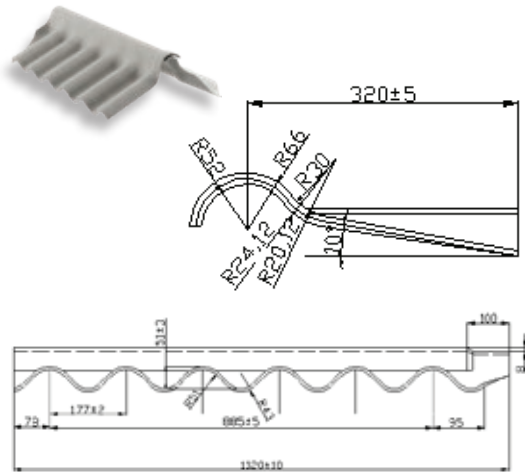

Hulpstukken overzicht

Swisspearl Cemfort® B65 Golfplaten

Cemfort® B65 Hulpstukken

Beschikbare kleuren

Golfscharniernok

Afmetingen	320 x 320 x 1120 mm
Pallet aantal	25 paar/krat

Ventilerende golfscharniernok

Afmetingen	320 x 320 x 1095 mm
Pallet aantal	6 paar/krat

Gegolfd bovenstuk – links

Afmetingen	300 x 300 x 1085 mm
Verkrijgbaar in	20° en 30°
Pallet aantal	40 stuks/krat

Gegolfd bovenstuk – rechts

Afmetingen	300 x 300 x 1085 mm
Verkrijgbaar in	20° en 30°
Pallet aantal	40 stuks/krat

Gegolfde hoeknok 400

Afmetingen	400 x 400 x 1085 mm
------------	---------------------

Verkrijgbaar voor	20° dakhelling
-------------------	----------------

Pallet aantal	40 stuks/krat
---------------	---------------

Gegolfde hoeknok 300

Afmetingen	300 x 300 x 1085 mm
------------	---------------------

Verkrijgbaar in	15°, 20°, 25° en 30°
-----------------	----------------------

Pallet aantal	30 tot 40 stuks/krat
---------------	----------------------