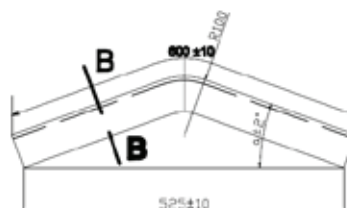

Afmetingen	320 x 320 x 1095 mm
Pallet aantal	6 paar/krat

Gegolfd bovenstuk – links

Afmetingen	300 x 300 x 1085 mm
Verkrijgbaar in	20° en 30°
Pallet aantal	40 stuks/krat

Gegolfd bovenstuk – rechts

Afmetingen	300 x 300 x 1085 mm
Verkrijgbaar in	20° en 30°
Pallet aantal	40 stuks/krat

Gegolfde hoeknok 400

Afmetingen	400 x 400 x 1085 mm
------------	---------------------

Verkrijgbaar voor	20° dakhelling
-------------------	----------------

Pallet aantal	40 stuks/krat
---------------	---------------

Gegolfde hoeknok 300

Afmetingen	300 x 300 x 1085 mm
------------	---------------------

Verkrijgbaar in	15°, 20°, 25° en 30°
-----------------	----------------------

Pallet aantal	30 tot 40 stuks/krat
---------------	----------------------

Vlakke hoeknok

Afmetingen	300 x 300 x 1200 mm met een overlap van 12 cm
Verkrijgbaar in	15°, 20°, 25°, 30°, 35°, 40° en 45°
Pallet aantal	50 stuks/krat

Vlakke scharniernok

Afmetingen	350 x 350 x 1100 mm met een overlap van 10 cm
Pallet aantal	15 paar/krat