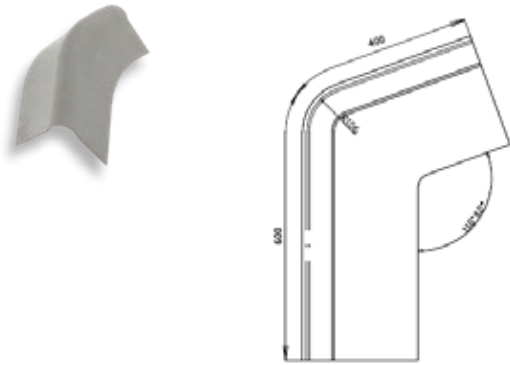

Universeel eindstuk

Afmetingen	300 x 360 mm
Pallet aantal	50 stuks/krat

Eindstuk voor vaste nok

Afmetingen	300 x 300 mm
Verkrijgbaar in	20°
Pallet aantal	50 stuks/krat

Hoekkeperstuk

Afmetingen	480 x 230 mm
Pallet aantal	15 stuks/krat

Geknik windveerstuk – links

Afmetingen	270 x 270 x 1000 mm
------------	---------------------

Verkrijgbaar voor	20° dakhelling
-------------------	----------------

Pallet aantal	10 stuks/krat
---------------	---------------