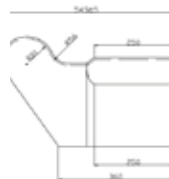

Vlakke hoeknok

Afmetingen	300 x 300 x 1200 mm met een overlap van 12 cm
Verkrijgbaar in	15°, 20°, 25°, 30°, 35°, 40° en 45°
Pallet aantal	50 stuks/krat

Vlakke scharniernok

Afmetingen	350 x 350 x 1100 mm met een overlap van 10 cm
Pallet aantal	15 paar/krat

M-windveerstuk

Afmetingen	270 x 270 x 2500 mm met een overlap van 10 cm
Pallet aantal	30 stuks/krat

F-windveerstuk

Afmetingen	240 x 240 x 1500 mm met een overlap van 10 cm
Pallet aantal	30 stuks/krat

Scharnierend M-topgevelstuk

Afmetingen	270 x 270 x 475 mm
Pallet aantal	25 paar/krat

Z-nokstuk (shednok) - links

Afmetingen	300 x 300 x 1085 mm
Verkrijgbaar in	80°
Pallet aantal	20 stuks/krat

Z-nokstuk (shednok) – rechts

Afmetingen	300 x 300 x 1085 mm
Verkrijgbaar in	80°
Pallet aantal	20 stuks/krat