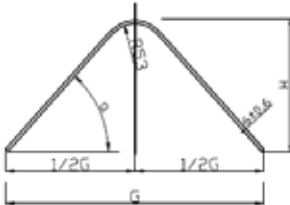

Gegolfde hoeknok 400

Afmetingen	400 x 400 x 1085 mm
------------	---------------------

Verkrijgbaar voor	20° dakhelling
-------------------	----------------

Pallet aantal	40 stuks/krat
---------------	---------------

Gegolfde hoeknok 300

Afmetingen	300 x 300 x 1085 mm
------------	---------------------

Verkrijgbaar in	15°, 20°, 25° en 30°
-----------------	----------------------

Pallet aantal	30 tot 40 stuks/krat
---------------	----------------------

Vlakke hoeknok

Afmetingen	300 x 300 x 1200 mm met een overlap van 12 cm
Verkrijgbaar in	15°, 20°, 25°, 30°, 35°, 40° en 45°
Pallet aantal	50 stuks/krat

Vlakke scharniernok

Afmetingen	350 x 350 x 1100 mm met een overlap van 10 cm
Pallet aantal	15 paar/krat