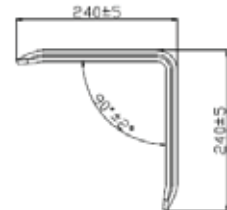

Gegolfde hoeknok 300

Afmetingen	300 x 300 x 1085 mm
------------	---------------------

Verkrijgbaar in	15°, 20°, 25° en 30°
-----------------	----------------------

Pallet aantal	30 tot 40 stuks/krat
---------------	----------------------

Vlakke hoeknok

Afmetingen	300 x 300 x 1200 mm met een overlap van 12 cm
Verkrijgbaar in	15°, 20°, 25°, 30°, 35°, 40° en 45°
Pallet aantal	50 stuks/krat

Vlakke scharniernok

Afmetingen	350 x 350 x 1100 mm met een overlap van 10 cm
Pallet aantal	15 paar/krat

M-windveerstuk

Afmetingen	270 x 270 x 2500 mm met een overlap van 10 cm
Pallet aantal	30 stuks/krat

F-windveerstuk

Afmetingen	240 x 240 x 1500 mm met een overlap van 10 cm
Pallet aantal	30 stuks/krat

Scharnierend M-topgevelstuk

Afmetingen	270 x 270 x 475 mm
Pallet aantal	25 paar/krat

Z-nokstuk (shednok) - links

Afmetingen	300 x 300 x 1085 mm
Verkrijgbaar in	80°
Pallet aantal	20 stuks/krat

Z-nokstuk (shednok) – rechts

Afmetingen	300 x 300 x 1085 mm
Verkrijgbaar in	80°
Pallet aantal	20 stuks/krat