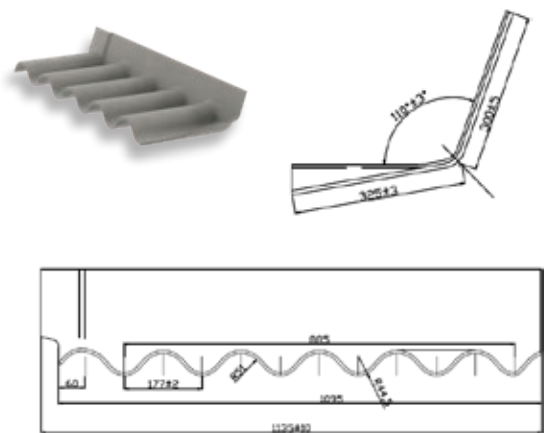

Hulpstukken overzicht

Swisspearl Cemfort® B65 Golfplaten

Cemfort® B65 Hulpstukken

Beschikbare kleuren

Golfscharniernok

Afmetingen	320 x 320 x 1120 mm
Pallet aantal	25 paar/krat

Ventilerende golfscharniernok

Afmetingen	320 x 320 x 1095 mm
Pallet aantal	6 paar/krat

Gegolfd bovenstuk – links

Afmetingen	300 x 300 x 1085 mm
Verkrijgbaar in	20° en 30°
Pallet aantal	40 stuks/krat

Gegolfd bovenstuk – rechts

Afmetingen	300 x 300 x 1085 mm
Verkrijgbaar in	20° en 30°
Pallet aantal	40 stuks/krat

Gegolfde hoeknok 300

Afmetingen	300 x 300 x 1085 mm
------------	---------------------

Verkrijgbaar in	15°, 20°, 25° en 30°
-----------------	----------------------

Pallet aantal	30 tot 40 stuks/krat
---------------	----------------------

Afmetingen	3 x 140 x 1047 mm
Verpakking	1 stuk

Onderstuk vezelcement

Afmetingen	6,5 x 200 x 1045 mm Profielafstand: 177 mm Golfhoogte: 43 mm
Verpakking	1 stuk

Swisspearl is één van Europa's marktleiders in de productie van veelzijdige bouwproducten uit vezelcement. Onze producten en oplossingen bieden bijzondere nieuwe mogelijkheden voor de creatie van aantrekkelijke, duurzame leefomgevingen. Maar Swisspearl doet meer dan alleen producten ontwikkelen. We maken alle soorten architectuur- en bouwprojecten ook makkelijker, winstgevender, inspirerender en effectiever. Voor ons betekent elk bouwproject een investering in menselijke relaties, waarbij we uw dagelijks leven beter willen maken, én waarbij we u helpen om op uw beurt hetzelfde voor anderen te doen. Zo wordt elke dag een dag om nooit te vergeten.