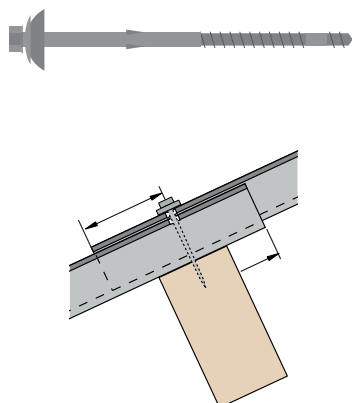

Cemfort® B65 Accessoires

Golfplaatbout uit RVS

Afmetingen	6,5 x 130 mm
Verpakking	100 stuks/doos

Golfplaatprofiel van PE schuim

Afmetingen	30 x 1062 mm ; profiel 51/177
Verpakking	1 stuk

Golfplaatprofiel van HIPS