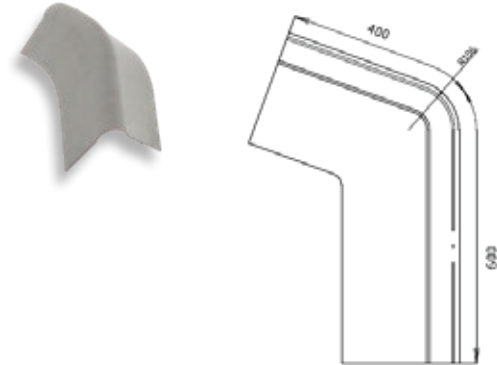

Geknik windveerstuk – rechts

Afmetingen	270 x 270 x 1000 mm

Verkrijgbaar voor	20° dakhelling

Pallet aantal	10 stuks/krat