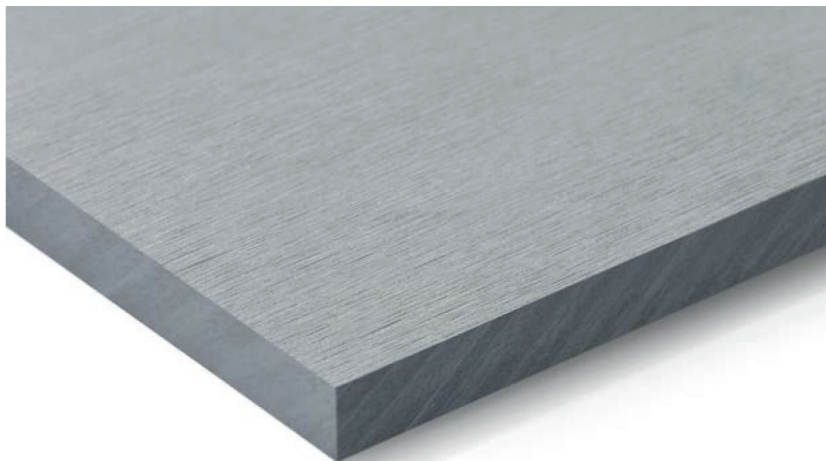

SWISSPEARL

Patina Original

PATINA ORIGINAL

Patina Original on läpivärjätty julkisivulevy, jonka hiottu pinta korostaa tyylikkäästi luonnollisen materiaalin luonnetta ja rakennetta. Vuodenaikojen vaihtuessa ja vuosien kuluessa, kuitusementtilevyn luonnollinen ikääntyminen jättää jälkensä pintaan ja levy patinoituu arvokkaasti.

Luonnollisuus ja aitous tulevat esiin levyn hienovaraisissa vaihteluissa niin sävyssä kuin pinnan rakenteessa, jotka antavat rakennukselle persoonallisen ja luonnollisen ulkonäön.

Pinnassa näkyvän hionnan vuoksi on tärkeää varmistaa, että Patina Original -levyt asennetaan oikeaan suuntaan.

P 020
S 2502-B

P 050
S 5500-N

P 070
S 6502-B

Tekniset tiedot

Julkisivulevyt

Läpivärjätty ja kevyesti hiottu julkisivulevy. Levyt henkivät kuitusementin luonnollisia ominaisuuksia ja lisäävät visuaalista vaikuttavuutta. Levyn pinta hylkii kosteutta.

Levykoko

1192 x 2500mm
1192 x 3050mm

Värit

Saatavilla 11 vakioväriä. Levyjen värisävyjen poikkeamat ovat luonnollinen osa tuotanto-ominaisuuksia, jotka korostavat materiaalin eloisaa ja ilmeikästä luonnetta.