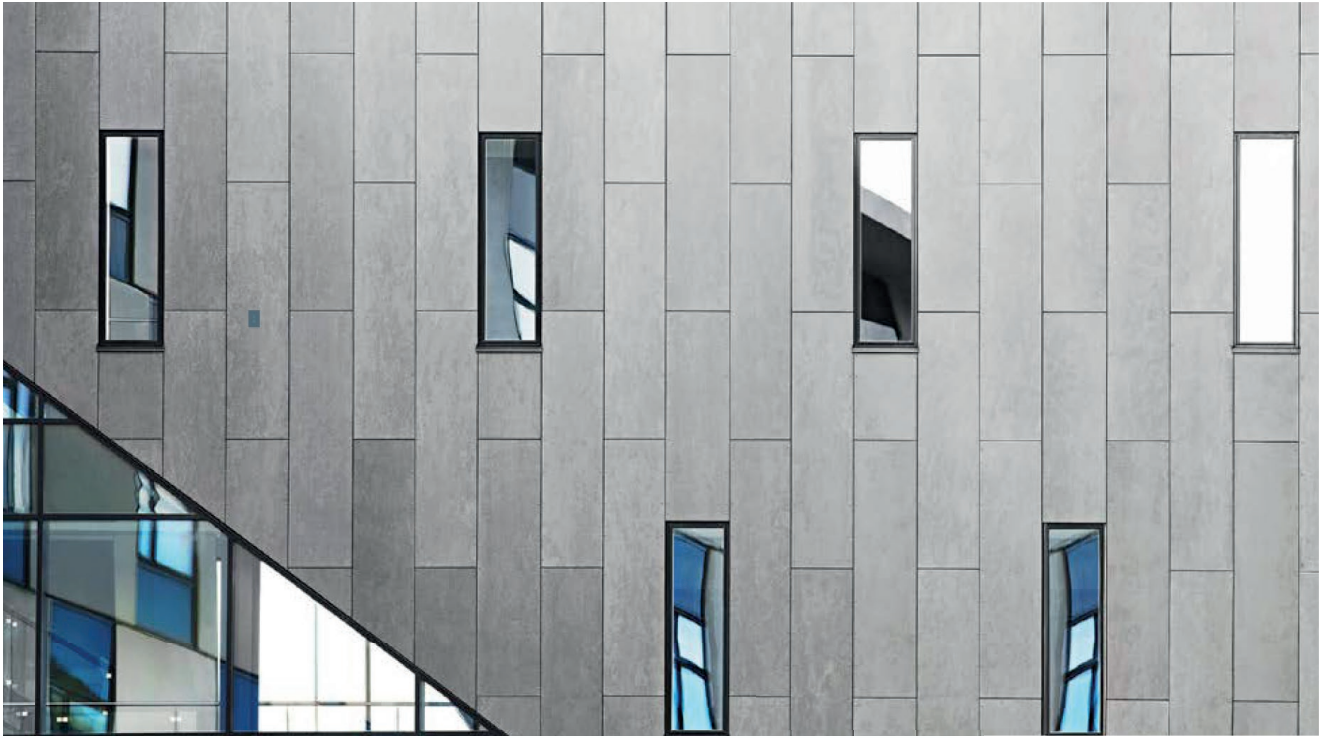

Vision House, Ålborg, Tanska. Arkkitehti: KPF arkitekter, Ålborg, Tanska. Urakoitsija: C.W. Obel Ejendomme A/S, Ålborg, Tanska.

Tekniset tiedot

Julkisivulevyt

Läpivärjätty ja kevyesti hiottu julkisivulevy. Levyt henkivät kuitusementin luonnollisia ominaisuuksia ja lisäävät visuaalista vaikuttavuutta. Levyn pinta hylkii kosteutta.

Levykoko

1192 x 2500mm
1192 x 3050mm

Värit

Saatavilla 11 vakioväriä. Levyjen värisävyjen poikkeamat ovat luonnollinen osa tuotanto-ominaisuuksia, jotka korostavat materiaalin eloisaa ja ilmeikästä luonnetta.

Kiinnitys

Näkyvä kiinnitys puurankaan:
Maalatut ruuvit

Näkyvä kiinnitys metallirankaan:
(alumiini tai teräs):
Maalatut niitit

Tekniset tiedot

Lisätietoja löydät suunnittelu- ja asennusoppaasta.