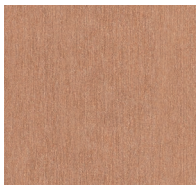

P 323
S 3030-Y70R