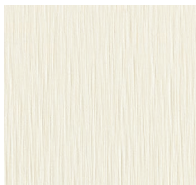

P 222
S 0502-Y