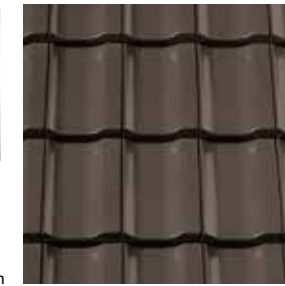

Farbübersicht

Naturrot

Die harmonische Ausstrahlung von Terra Optima ist das Ergebnis sorgfältiger und durchdachter Entwicklungsarbeit. Dabei haben wir die klassischen Merkmale des Reformziegels mit seiner klaren Linienführung, der optisch gelungenen Mulde und der technisch hochwertigen Verfaltung beibehalten.

Glasiert

Weinrot

Schwarz

Engobiert

Kupferrot

Weinrot

Braun

Dunkelbraun