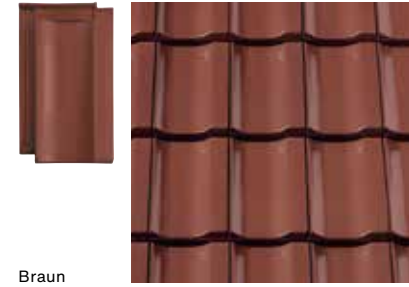

Farbübersicht

Naturrot

Die harmonische Ausstrahlung von Terra Optima ist das Ergebnis sorgfältiger und durchdachter Entwicklungsarbeit. Dabei haben wir die klassischen Merkmale des Reformziegels mit seiner klaren Linienführung, der optisch gelungenen Mulde und der technisch hochwertigen Verfaltung beibehalten.

Glasiert

Weinrot

Schwarz

Engobiert

Kupferrot

Weinrot

Braun

Dunkelbraun