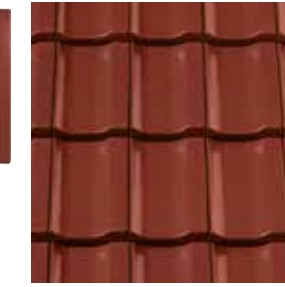

Farbübersicht

Naturrot

Die harmonische Ausstrahlung von Terra Optima ist das Ergebnis sorgfältiger und durchdachter Entwicklungsarbeit. Dabei haben wir die klassischen Merkmale des Reformziegels mit seiner klaren Linienführung, der optisch gelungenen Mulde und der technisch hochwertigen Verfaltung beibehalten.

Glasiert

Weinrot

Schwarz

Engobiert

Kupferrot

Weinrot

Braun

Dunkelbraun