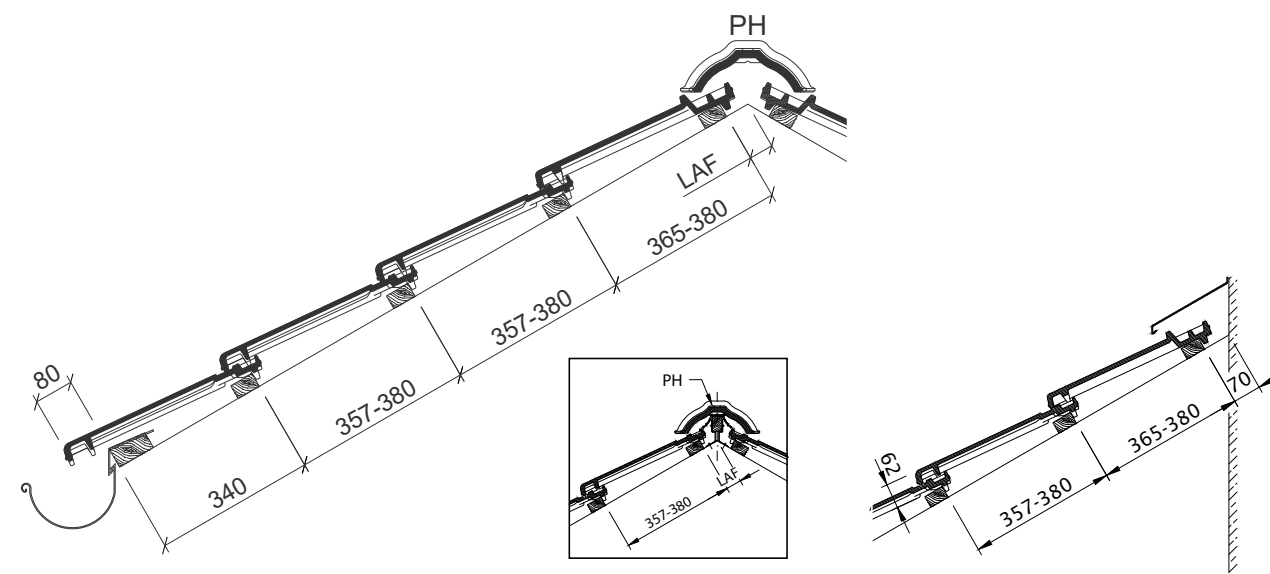

## Die technischen Daten

<b>Größe:</b>	ca. 265 x 446 mm	
<b>Deckbreite:</b>	min.	ca. 221 mm
	i.M. max.	ca. 223 mm ca. 225 mm
<b>Decklänge:</b>	min.	ca. 357 mm
	i.M. max.	ca. 368 mm ca. 380 mm
<b>Ziegelbedarf:</b>	min.	ca. 11,7 Stk./m <sup>2</sup>
	i.M.	ca. 12,2 Stk./m <sup>2</sup>
	max.	ca. 12,7 Stk./m <sup>2</sup>
<b>Stückgewicht:</b>	ca. 3,5 kg	
<b>Gewicht/m<sup>2</sup>:</b>	ca. 42,7 kg/m <sup>2</sup>	
<b>Minipack:</b>	6 Stk.	
<b>Palette:</b>	288 Stk.	
<b>Dachneigung:</b>	27°	Regeldachneigung
	≥ 22°	Mit regensicherem Unterdach gemäß ÖNORM B4119
	≥ 20°	Mit Unterdach für erhöhte Regensicherheit gemäß ÖNORM B4119

# Ratio

Dachquerschnitt Entlüftung über FALZ. Firstziegel trocken verlegt. LQ bis ca. 115 cm<sup>2</sup>/lfm First- und Dachseite.

Wandanschluss (oben) mit Firstanschluss-Lüfterziegel

Ortgangs- und Ortgangsbrett links

Ortgangs- und Ortgangsbrett rechts

Der Abstand bei Ortgangsbrettern soll zwischen Innenkante Ortgangsbrettern und Außenkante Bekleidung mindestens 1 cm betragen.

Die dargestellten Zeichnungen sind nur Konstruktionsbeispiele. Bei der Ausführung sind die nationalen Regelwerke zu beachten.