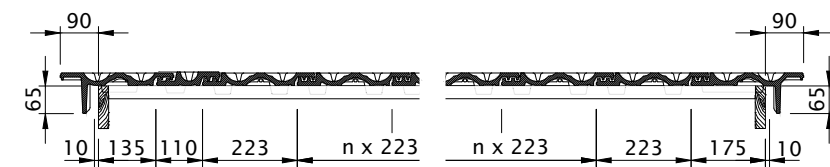

## Die technischen Daten

<b>Größe:</b>	ca. 265 x 446 mm	
<b>Deckbreite:</b>	min.	ca. 221 mm
	i.M. max.	ca. 223 mm ca. 225 mm
<b>Decklänge:</b>	min.	ca. 357 mm
	i.M. max.	ca. 368 mm ca. 380 mm
<b>Ziegelbedarf:</b>	min.	ca. 11,7 Stk./m <sup>2</sup>
	i.M.	ca. 12,2 Stk./m <sup>2</sup>
	max.	ca. 12,7 Stk./m <sup>2</sup>
<b>Stückgewicht:</b>	ca. 3,5 kg	
<b>Gewicht/m<sup>2</sup>:</b>	ca. 42,7 kg/m <sup>2</sup>	
<b>Minipack:</b>	6 Stk.	
<b>Palette:</b>	288 Stk.	
<b>Dachneigung:</b>	27°	Regeldachneigung
	≥ 22°	Mit regensicherem Unterdach gemäß ÖNORM B4119
	≥ 20°	Mit Unterdach für erhöhte Regensicherheit gemäß ÖNORM B4119

# Ratio

Dachquerschnitt Entlüftung über FALZ. Firstziegel trocken verlegt. LQ bis ca. 115 cm<sup>2</sup>/lfm First- und Dachseite.

Wandanschluss (oben) mit Firstanschluss-Lüfterziegel

Ortgangs- und Ortgangsbrett links