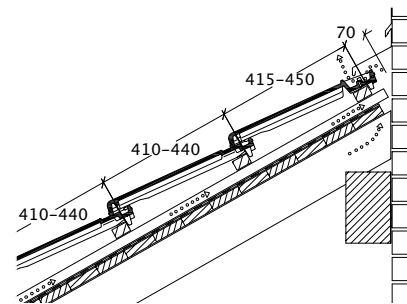

### Die technischen Daten

<b>Größe:</b>	ca. 325 x 502 mm	
<b>Deckbreite:</b>	min.	ca. 277 mm
	i.M.	ca. 278 mm
	max.	ca. 280 mm
<b>Decklänge:</b>	min.	ca. 410 mm
	i.M.	ca. 425 mm
	max.	ca. 440 mm
<b>Ziegelbedarf:</b>	min.	ca. 8,1 Stk./m <sup>2</sup>
	i.M.	ca. 8,4 Stk./m <sup>2</sup>
	max.	ca. 8,8 Stk./m <sup>2</sup>
<b>Stückgewicht:</b>	ca. 4,9 kg	
<b>Gewicht/m<sup>2</sup>:</b>	ca. 41,2 kg/m <sup>2</sup>	
<b>Minipack:</b>	4 Stk.	
<b>Palette:</b>	168 Stk.	
<b>Dachneigung:</b>	27°	Regeldachneigung
	≥ 22°	Ausführung eines Unterdaches regensicher nach ÖNORM B4119
	≥ 20°	Ausführung eines Unterdaches erhöhte Regensicherheit nach ÖNORM B4119

swisspearl.com

Dachquerschnitt Entlüftung über FALZ. Firstziegel trocken verlegt. LQ bis ca. 115 cm<sup>2</sup>/lfm First- und Dachseite. Traufrinnenabstand variabel.

Pultdach-Ausführung

Wandanschluss (oben) mit Firstanschluss-Lüfterziegel