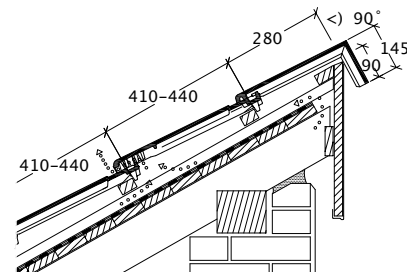

### Die technischen Daten

<b>Größe:</b>	ca. 325 x 502 mm	
<b>Deckbreite:</b>	min.	ca. 277 mm
	i.M.	ca. 278 mm
	max.	ca. 280 mm
<b>Decklänge:</b>	min.	ca. 410 mm
	i.M.	ca. 425 mm
	max.	ca. 440 mm
<b>Ziegelbedarf:</b>	min.	ca. 8,1 Stk./m <sup>2</sup>
	i.M.	ca. 8,4 Stk./m <sup>2</sup>
	max.	ca. 8,8 Stk./m <sup>2</sup>
<b>Stückgewicht:</b>	ca. 4,9 kg	
<b>Gewicht/m<sup>2</sup>:</b>	ca. 41,2 kg/m <sup>2</sup>	
<b>Minipack:</b>	4 Stk.	
<b>Palette:</b>	168 Stk.	
<b>Dachneigung:</b>	27°	Regeldachneigung
	≥ 22°	Ausführung eines Unterdaches regensicher nach ÖNORM B4119
	≥ 20°	Ausführung eines Unterdaches erhöhte Regensicherheit nach ÖNORM B4119

swisspearl.com

Dachquerschnitt Entlüftung über FALZ. Firstziegel trocken verlegt. LQ bis ca. 115 cm<sup>2</sup>/lfm First- und Dachseite. Traufrinnenabstand variabel.

Pultdach-Ausführung

Wandanschluss (oben) mit Firstanschluss-Lüfterziegel