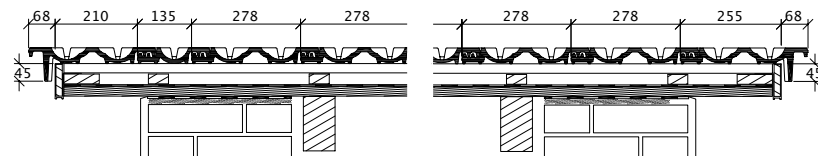

### Die technischen Daten

<b>Größe:</b>	ca. 325 x 502 mm	
<b>Deckbreite:</b>	min.	ca. 277 mm
	i.M.	ca. 278 mm
	max.	ca. 280 mm
<b>Decklänge:</b>	min.	ca. 410 mm
	i.M.	ca. 425 mm
	max.	ca. 440 mm
<b>Ziegelbedarf:</b>	min.	ca. 8,1 Stk./m <sup>2</sup>
	i.M.	ca. 8,4 Stk./m <sup>2</sup>
	max.	ca. 8,8 Stk./m <sup>2</sup>
<b>Stückgewicht:</b>	ca. 4,9 kg	
<b>Gewicht/m<sup>2</sup>:</b>	ca. 41,2 kg/m <sup>2</sup>	
<b>Minipack:</b>	4 Stk.	
<b>Palette:</b>	168 Stk.	
<b>Dachneigung:</b>	27°	Regeldachneigung
	≥ 22°	Ausführung eines Unterdaches regensicher nach ÖNORM B4119
	≥ 20°	Ausführung eines Unterdaches erhöhte Regensicherheit nach ÖNORM B4119

swisspearl.com

Dachquerschnitt Entlüftung über FALZ. Firstziegel trocken verlegt. LQ bis ca. 115 cm<sup>2</sup>/lfm First- und Dachseite. Traufrinnenabstand variabel.

Pultdach-Ausführung

Wandanschluss (oben) mit Firstanschluss-Lüfterziegel

Ortgangs- und Ortgangsziegel links mit Ortgangsbrett

Ortgangs- und Ortgangsziegel rechts mit Ortgangsbrett

Der Abstand bei Ortgangsziegeln soll zwischen Innenkante Ortgangslappen und Außenkante Bekleidung mindestens 1 cm betragen.