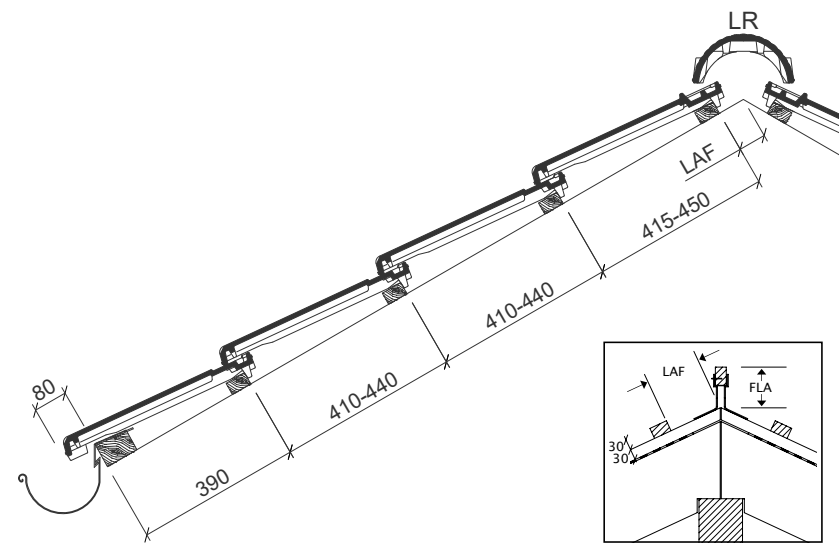

### Die technischen Daten

<b>Größe:</b>	ca. 325 x 502 mm	
<b>Deckbreite:</b>	min.	ca. 277 mm
	i.M.	ca. 278 mm
	max.	ca. 280 mm
<b>Decklänge:</b>	min.	ca. 410 mm
	i.M.	ca. 425 mm
	max.	ca. 440 mm
<b>Ziegelbedarf:</b>	min.	ca. 8,1 Stk./m <sup>2</sup>
	i.M.	ca. 8,4 Stk./m <sup>2</sup>
	max.	ca. 8,8 Stk./m <sup>2</sup>
<b>Stückgewicht:</b>	ca. 4,9 kg	
<b>Gewicht/m<sup>2</sup>:</b>	ca. 41,2 kg/m <sup>2</sup>	
<b>Minipack:</b>	4 Stk.	
<b>Palette:</b>	168 Stk.	
<b>Dachneigung:</b>	27°	Regeldachneigung
	≥ 22°	Ausführung eines Unterdaches regensicher nach ÖNORM B4119
	≥ 20°	Ausführung eines Unterdaches erhöhte Regensicherheit nach ÖNORM B4119

swisspearl.com

Dachquerschnitt Entlüftung über FALZ. Firstziegel trocken verlegt. LQ bis ca. 115 cm<sup>2</sup>/lfm First- und Dachseite. Traufrinnenabstand variabel.

Pultdach-Ausführung

Wandanschluss (oben) mit Firstanschluss-Lüfterziegel

Ortgangs- und Ortgangsziegel links mit Ortgangsbrett

Ortgangs- und Ortgangsziegel rechts mit Ortgangsbrett

Der Abstand bei Ortgangsziegeln soll zwischen Innenkante Ortgangslappen und Außenkante Bekleidung mindestens 1 cm betragen.