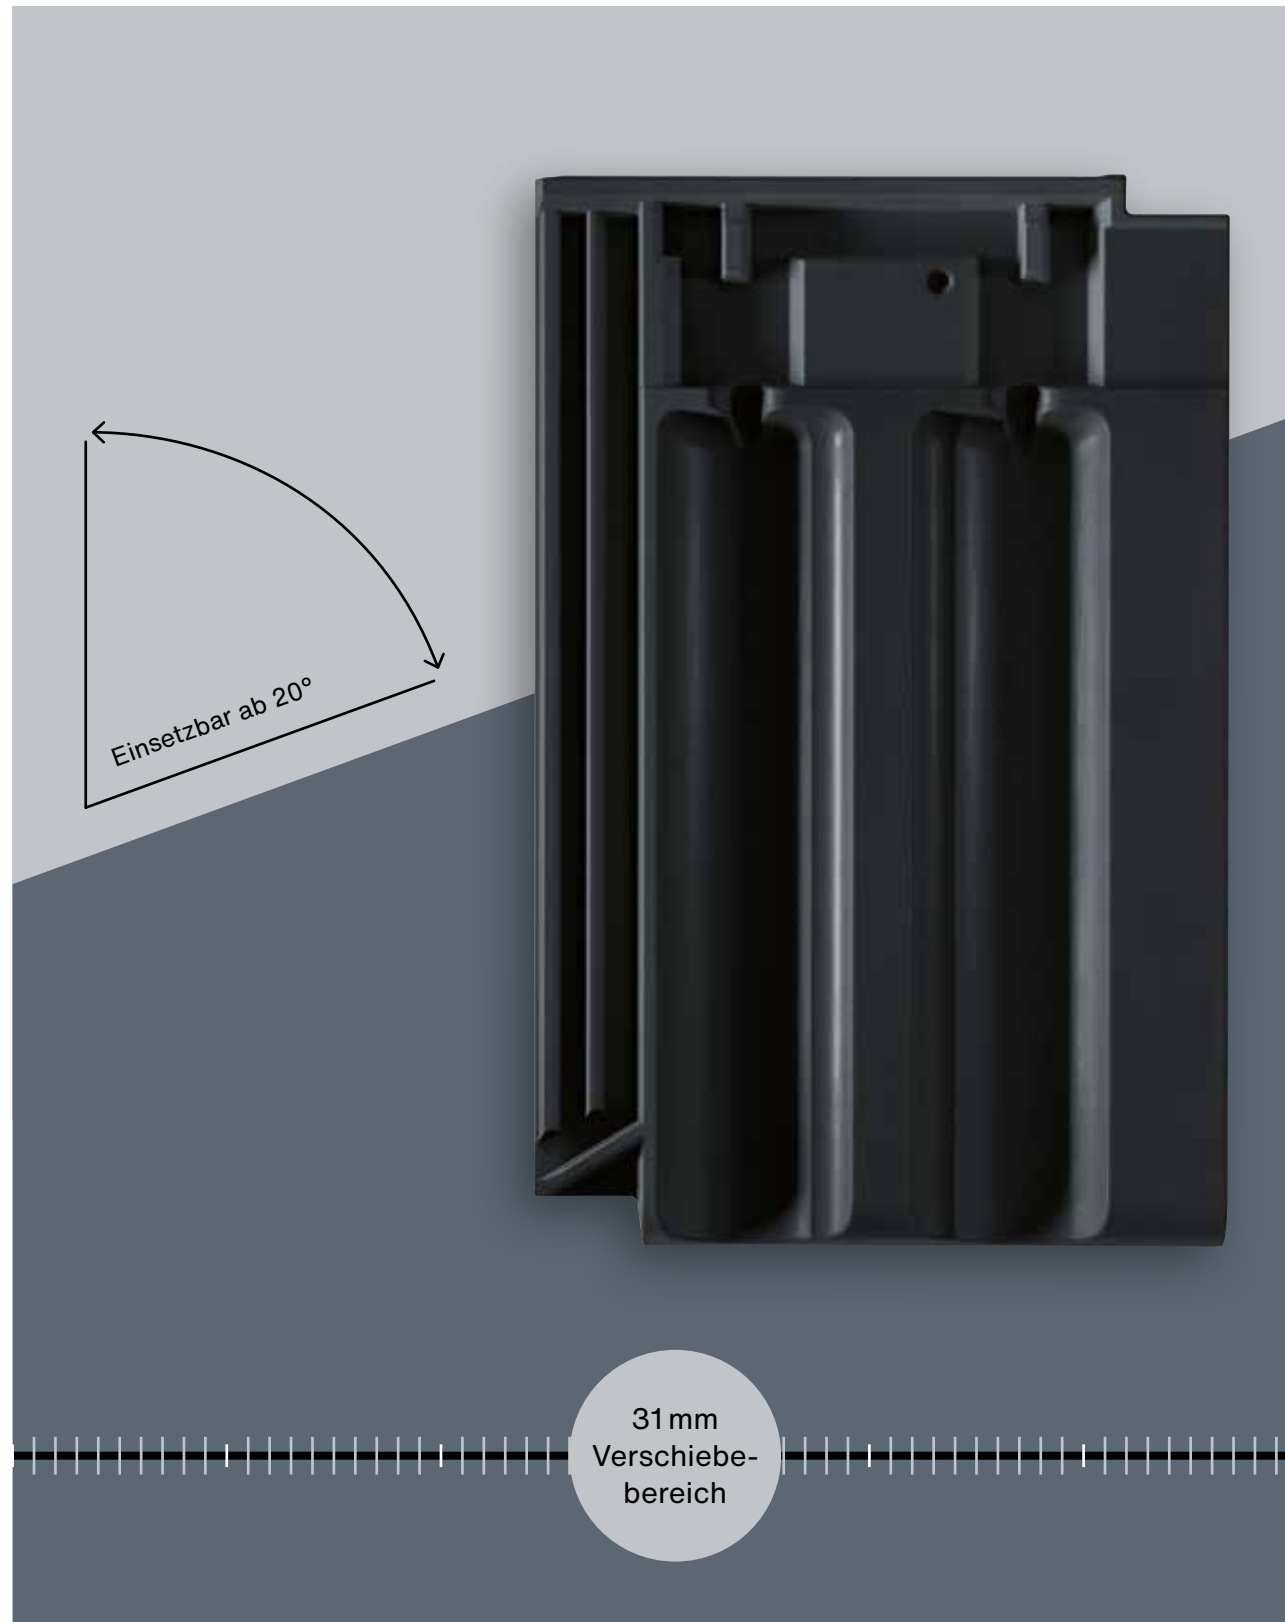

### Die technischen Daten

<b>Größe:</b>	ca. 325 x 502 mm	
<b>Deckbreite:</b>	min.	ca. 277 mm
	i.M.	ca. 278 mm
	max.	ca. 280 mm
<b>Decklänge:</b>	min.	ca. 410 mm
	i.M.	ca. 425 mm
	max.	ca. 440 mm
<b>Ziegelbedarf:</b>	min.	ca. 8,1 Stk./m <sup>2</sup>
	i.M.	ca. 8,4 Stk./m <sup>2</sup>
	max.	ca. 8,8 Stk./m <sup>2</sup>
<b>Stückgewicht:</b>	ca. 4,9 kg	
<b>Gewicht/m<sup>2</sup>:</b>	ca. 41,2 kg/m <sup>2</sup>	
<b>Minipack:</b>	4 Stk.	
<b>Palette:</b>	168 Stk.	
<b>Dachneigung:</b>	27°	Regeldachneigung
	≥ 22°	Ausführung eines Unterdaches regensicher nach ÖNORM B4119
	≥ 20°	Ausführung eines Unterdaches erhöhte Regensicherheit nach ÖNORM B4119

swisspearl.com

Dachquerschnitt Entlüftung über FALZ. Firstziegel trocken verlegt. LQ bis ca. 115 cm<sup>2</sup>/lfm First- und Dachseite. Traufrinnenabstand variabel.

Pultdach-Ausführung

Wandanschluss (oben) mit Firstanschluss-Lüfterziegel