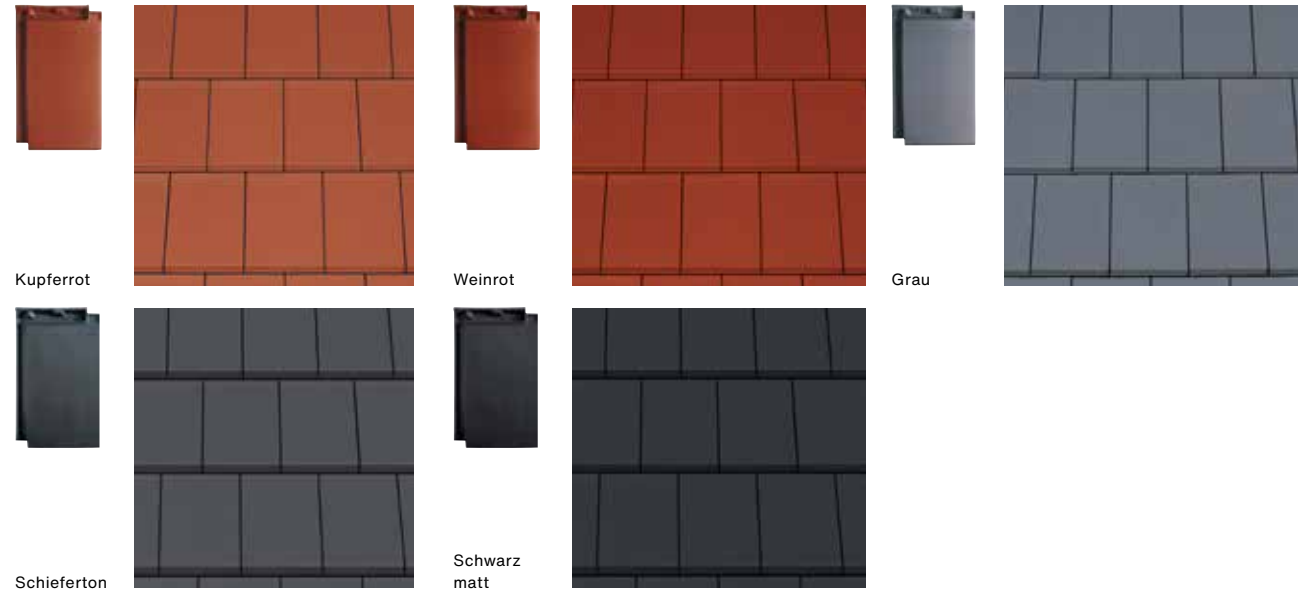

Vertikal ist Domino einmal verfalzt. Aber die besonders starke Tiefenausprägung bietet auch bei massiven Windeinflüssen eine optimale Wasserabführung. Treppenförmige Überdeckungen schützen vor dem Eindringen von Wasser und Schmutz.

Die klare Linienführung und die streng formale Reduktion auf wesentliche Bestandteile sorgen für stilvolle und souveräne Eleganz in der Flächenwirkung.

Farbübersicht

Naturrot

Naturrot

Glasiert

Schiefer

Schwarz

Engobiert

Kupferrot

Weinrot

Grau

Schiefertön

Schwarz
matt

Weitere Informationen

Hier finden Sie weitere Informationen über dieses Modell