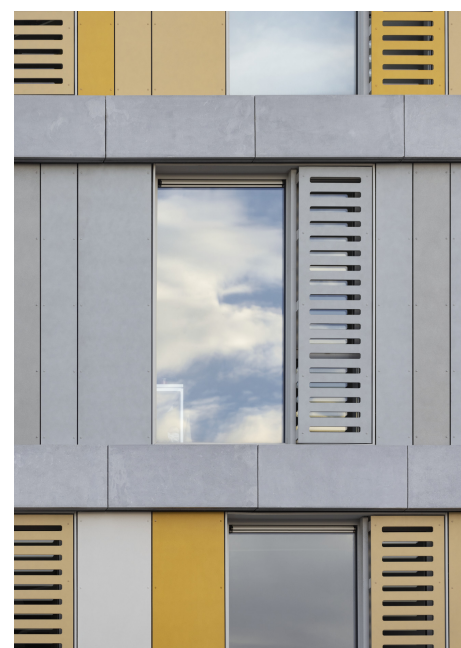

# Amnis Student Accommodation

Cork, Irland

**Architekt** DTA Architects, Dublin, Irland

**Fassade** Largo Swisspearl Reflex Gold 9272  
Largo Swisspearl Reflex Platinum 9020  
Largo Swisspearl Nobilis Crystal 123  
Largo Swisspearl Carat Ivory 7091  
Largo Swisspearl Carat Ivory 7090  
Largo Swisspearl Carat Sandstone 7002

**Standort** Western Road, Cork, Irland

**Fotograf** Meraner & Hauser OHG/SNC, Bozen, Italien

**Gebäudeart** Bildung, Wohnen

**SWISSPEARL**

Das neue Studentenwohnheim von DTA Architects befindet sich an einem prominenten Standort zwischen der Western Road und dem Fluss Lee in Cork und bietet 190 Studentenzimmer mit eigenem Bad in 28 Cluster-Apartments sowie eine Rezeption und Gemeinschaftseinrichtungen im Erdgeschoss.