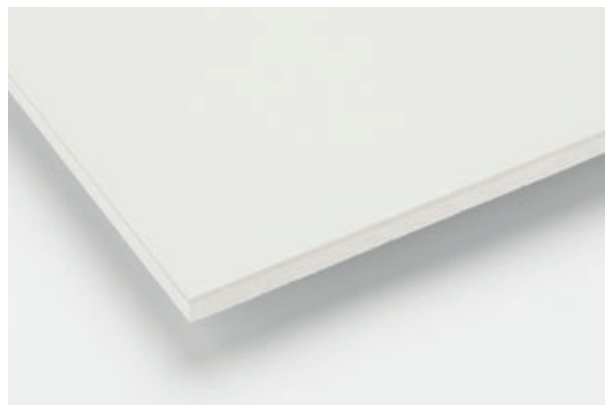

SWISSPEARL

Swisspearl Balcony -kaidelevy

Tuotekuvaus

Parvekerakentamiseen suunniteltu levy on pinnoitettu molemmilta puolilta.

Swisspearl Balcony -parvekelevyä käytetään parvekekaiteisiin. Levy soveltuu niin uudis- kuin korjausrakentamiseen sisä- ja ulkotiloihin. Levyllä on hyvä värinkestävyys ja levy vaatii vain vähän huoltoa. Swisspearl Balcony -levyllä saadaan yhdenmukainen ulkonäkö parvekkeelle.

Swisspearl Balcony -levyt toimitetaan aina määrämitaan sahattuina. Kaidarakenteessa käytettävä maksimikoko on 1200 x 1800 mm.

Swisspearl Balconyn harmaa pohjalevy on maalattu molemmin puolin. Levyä on saatavilla Teknos Ulkovärit värikokoelman väreissä.

Tekniset tiedot

Maalattu	Molemmin puolin
Väri vaihtoehdot	Teknos Ulkovärit värikokoelman värit
Mitat, mm	Aihiokoko 1200 x 3050 x 10 Aihiokoko 1250 x 3050 x 8
Paino (kg/m ²)	15,1

Swisspearl Oy kuuluu Swisspearl Holding -konserniin, joka on Euroopan johtavia rakennustuotteiden valmistajia. Konsernin päätuotteita ovat kuitusementtipohjaiset julkisivu- ja kattomateriaalit. Jotta Swisspearlin tuotteiden käytettävyys olisi aina erinomaisella tasolla, on niiden tueksi kehitetty täydelliset kiinnikesarjat ja työkalut. Käytettävyys joka tilanteessa mahdollistaa arkkitehtonisten ratkaisujen löytämisen mihin tahansa julkisivu- tai kattorakentamisen kohteeseen – olipa rakennus tarkoitettu julkiseen, yksityiseen, teolliseen tai maataloudelliseen käyttöön. Swisspearlin tuotteiden valmistus on sekä teknisesti edistynyt että ammattitaitoisesti johdettua. Tuotteiden jakelu on järjestetty alueellisten tytäryhtiöiden ja laatukriteerit täyttävien jälleenmyyjäverkostojen kautta. Asiantuntemus ja omistautuminen ovat aina osa Swisspearlin ratkaisuja, niin tuotteissa, tuotetuessa kuin kumppanuuksissa.