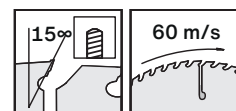

Swisspearl Classic kiinnitysohje ruuveilla puurankaan