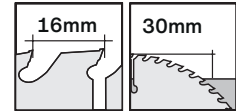

Swisspearl Classic kiinnitysohje ruuveilla teräsrankaan