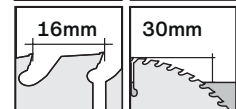

Swisspearl Classic kiinnitysohje ruuveilla puurankaan