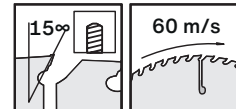

Swisspearl Classic kiinnitysohje ruuveilla teräsrankaan