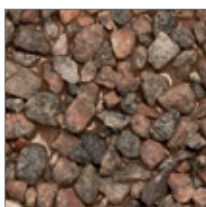

Levyn asennus on nopeaa ja helppoa eikä levyä tarvitse erikseen käsitellä asennuksen jälkeen. 11 luonnollista värisävyä antavat valinnanvapautta.

## Värit

Ash

Clay

Coal

Malachite

Chalk

Copal

Lava