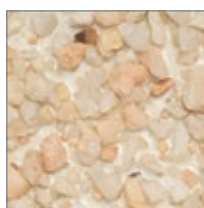

Tekniset tiedot

Väri vaihtoehdot	11
Mitat, mm	1200 x 2500 x ~12 mm
Paloluokka	B-s1,d0

Värit

Jasper

Painetut värisävyt saattavat erota tuotteen oikeasta väristä.

Swisspearl Oy kuuluu Swisspearl Holding -konserniin, joka on Euroopan johtavia rakennustuotteiden valmistajia. Konsernin päätuotteita ovat kuitusementtipohjaiset julkisivu- ja kattomateriaalit. Jotta Swisspearlin tuotteiden käytettävyys olisi aina erinomaisella tasolla, on niiden tueksi kehitetty täydelliset kiinnikesarjat ja työkalut. Käytettävyys joka tilanteessa mahdollistaa arkkitehtonisten ratkaisujen löytämisen mihin tahansa julkisivu- tai kattorakentamisen kohteeseen – olipa rakennus tarkoitettu julkiseen, yksityiseen, teolliseen tai maataloudelliseen käyttöön. Swisspearlin tuotteiden valmistus on sekä teknisesti edistynyt että ammattitaitoisesti johdettua. Tuotteiden jakelu on järjestetty alueellisten tytäryhtiöiden ja laatukriteerit täyttävien jälleenmyyjäverkostojen kautta. Asiantuntemus ja omistautuminen ovat aina osa Swisspearlin ratkaisuja, niin tuotteissa, tuotetuessa kuin kumppanuuksissa.