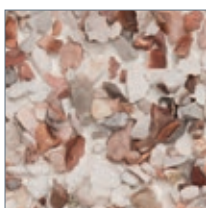

Levyn asennus on nopeaa ja helppoa eikä levyä tarvitse erikseen käsitellä asennuksen jälkeen. 11 luonnollista värisävyä antavat valinnanvapautta.

## Värit

Ash

Clay

Coal

Malachite

Chalk

Copal

Lava