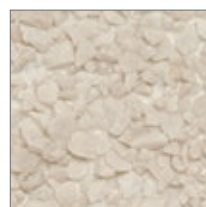

Levyn asennus on nopeaa ja helppoa eikä levyä tarvitse erikseen käsitellä asennuksen jälkeen. 11 luonnollista värisävyä antavat valinnanvapautta.

## Värit

Ash

Clay

Coal

Malachite

Chalk

Copal

Lava