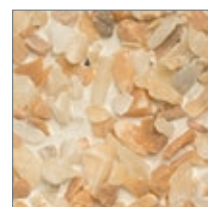

Levyn asennus on nopeaa ja helppoa eikä levyä tarvitse erikseen käsitellä asennuksen jälkeen. 11 luonnollista värisävyä antavat valinnanvapautta.

## Värit

Ash

Clay

Coal

Malachite

Chalk

Copal

Lava